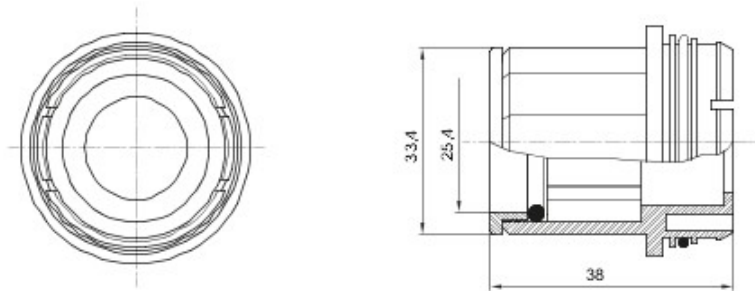

Accessoires de cheminement pour conduit rigide avec degré de protection IP40 et IP67.

Couleur	Gris RAL 7035	Caractéristiques	Sans halogène
Conduits Ø (mm)	25	Electrocod	21221

DIMENSIONS

SYMBOLE TECHNIQUE