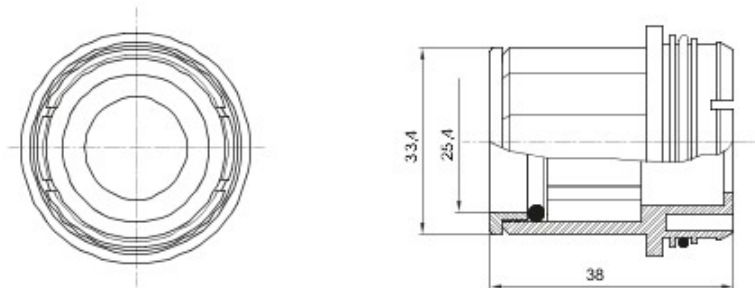

Accessoires de cheminement pour conduit rigide avec degré de protection IP40 et IP67.

Couleur	Gris RAL 7035	Caractéristiques	Sans halogène
Conduits Ø (mm)	25	Electrocod	21221

### DIMENSIONS