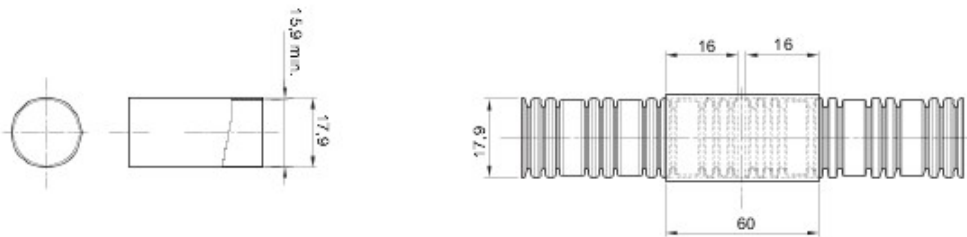

Couleur	Transparent	Matière	PVC
Conduits Ø (mm)	16	Electrocod	210

DIMENSIONS

NORMES ET HOMOLOGATIONS

GEWISS S.A.S. 1, Rue du Rio Salado 91940
Les Ulis Cedex
Tel : +33 1 64 86 80 80

www.gewiss.com
www.gewiss@gewiss.fr
Dernière mise à jour 13/08/2019

Les caractéristiques, dimensions, dessins et images sont communiqués à titre purement informatif et peuvent faire l'objet de modification sans aucun préavis