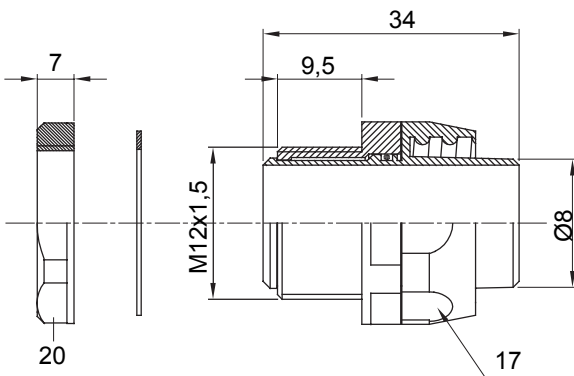

Raccord tournant droit pour gaine avec degré de protection IP54.

Couleur	Noir RAL 9005	Indice de protection	IP54
Pas métrique	M 12x1,5	Gaine Ø (mm)	8
Type	Tournant	Electrocod	210

DIMENSIONS

SYMBOLE TECHNIQUE