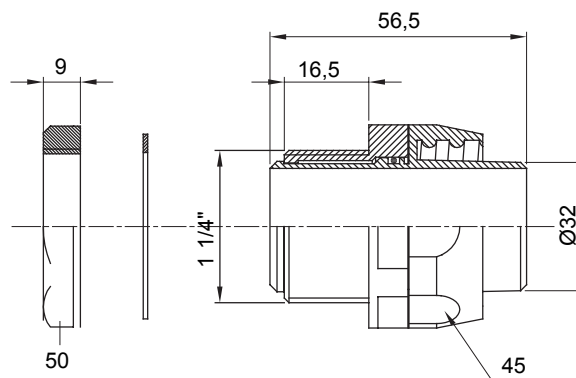

Raccord tournant droit pour gaine avec degré de protection IP54.

Couleur	Gris RAL 7035	Indice de protection	IP54
Pas GAZ	1 1/4"	Gaine Ø (mm)	32
Type	Tournant	Electrocod	210

DIMENSIONS

SYMBOLE TECHNIQUE

IP