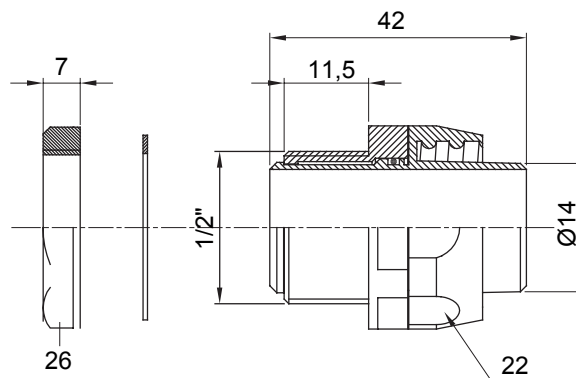

Raccord tournant droit pour gaine avec degré de protection IP54.

| | | | |
|---------|---------------|----------------------|------|
| Couleur | Noir RAL 9005 | Indice de protection | IP54 |
| Pas GAZ | 1/2" | Gaine Ø (mm) | 14 |
| Type | Tournant | Electrocod | 210 |

DIMENSIONS

SYMBOLE TECHNIQUE

IP

IP54

NORMES ET HOMOLOGATIONS