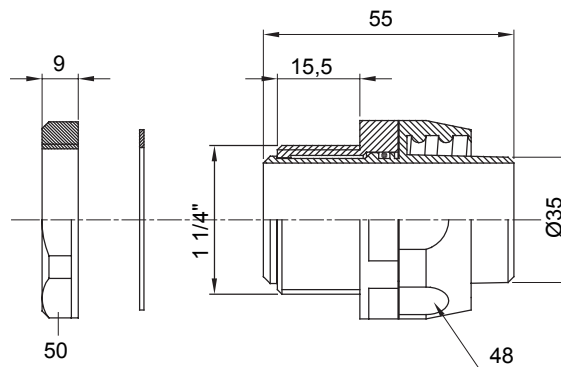

Raccord tournant droit pour gaine avec degré de protection IP54.

Couleur	Noir RAL 9005	Indice de protection	IP54
Pas GAZ	1 1/4"	Gaine Ø (mm)	35
Type	Tournant	Electrocod	210

DIMENSIONS

SYMBOLE TECHNIQUE

IP