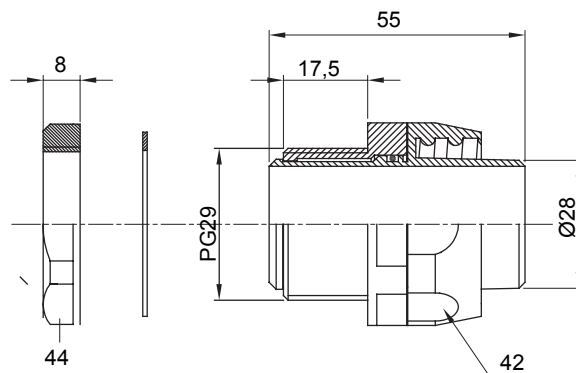

Raccord tournant droit pour gaine avec degré de protection IP54.

Couleur	Gris RAL 7035	Indice de protection	IP54
Pas PG	29	Gaine Ø (mm)	28
Type	Tournant	Electrocod	210

### DIMENSIONS

### SYMBOLE TECHNIQUE

**IP**

IP54