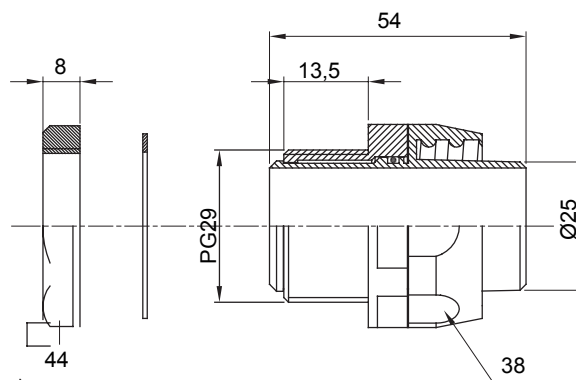

Raccord tournant droit pour gaine avec degré de protection IP54.

Couleur	Noir RAL 9005	Indice de protection	IP54
Pas PG	29	Gaine Ø (mm)	25
Type	Tournant	Electrocod	210

DIMENSIONS

SYMBOLE TECHNIQUE

IP

IP54

NORMES ET HOMOLOGATIONS