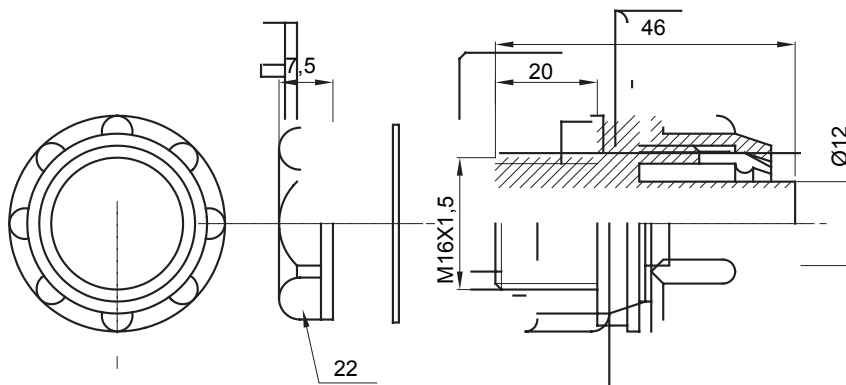

Raccord tournant droit pour gaine avec degré de protection IP54.

Couleur	Gris RAL 7035	Indice de protection	IP54
Pas métrique	M16x1,5	Gaine Ø (mm)	12
Type	Fixe	Electrocod	210

### DIMENSIONS

### SYMBOLE TECHNIQUE

**IP**

IP54