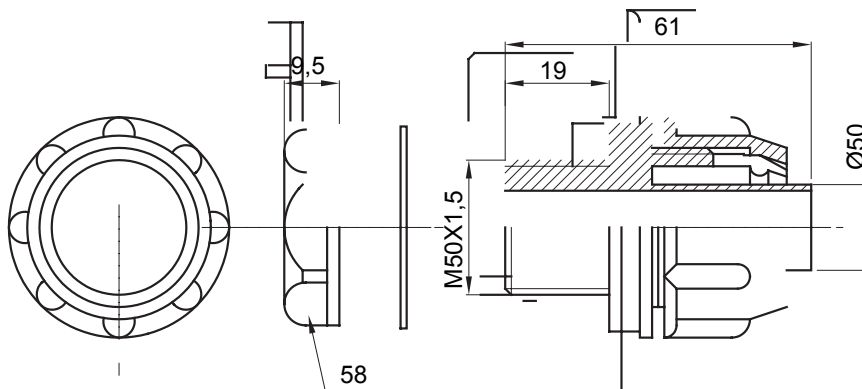

Raccord tournant droit pour gaine avec degré de protection IP54.

Couleur	Gris RAL 7035	Indice de protection	IP54
Pas métrique	M50x1,5	Gaine Ø (mm)	50
Type	Fixe	Electrocod	210

### DIMENSIONS

### SYMBOLE TECHNIQUE

**IP**

IP54