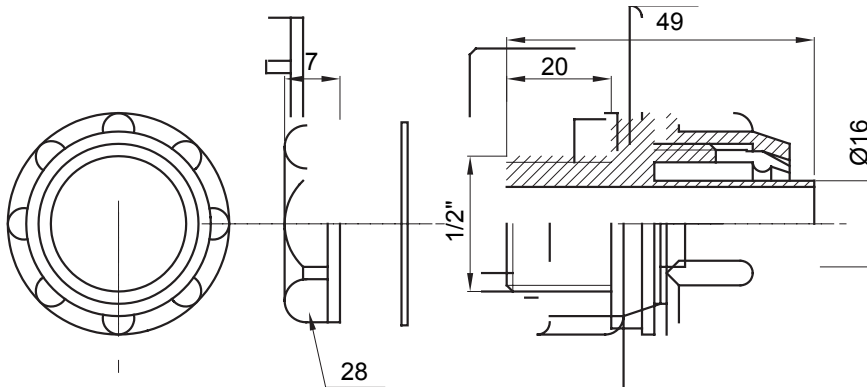

Raccord tournant droit pour gaine avec degré de protection IP54.

Couleur	Gris RAL 7035	Indice de protection	IP54
Pas GAZ	1/2"	Gaine Ø (mm)	16
Type	Fixe	Electrocod	210

DIMENSIONS

SYMBOLE TECHNIQUE

IP

IP54

NORMES ET HOMOLOGATIONS