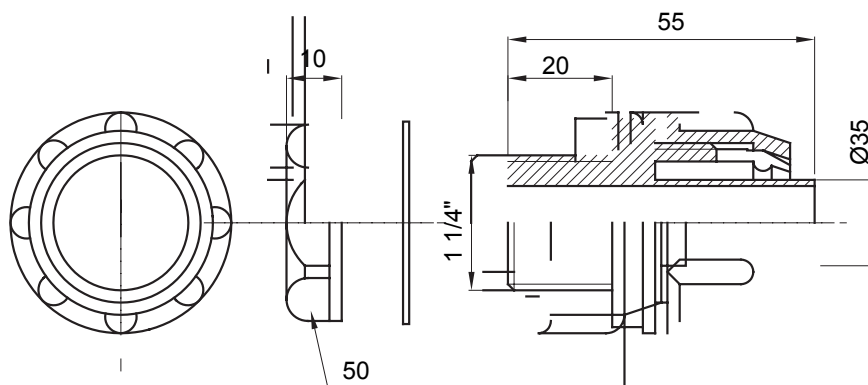

Raccord tournant droit pour gaine avec degré de protection IP54.

Couleur	Gris RAL 7035	Indice de protection	IP54
Pas GAZ	1 1/4"	Gaine Ø (mm)	35
Type	Fixe	Electrocod	210

DIMENSIONS

SYMBOLE TECHNIQUE

IP

IP54