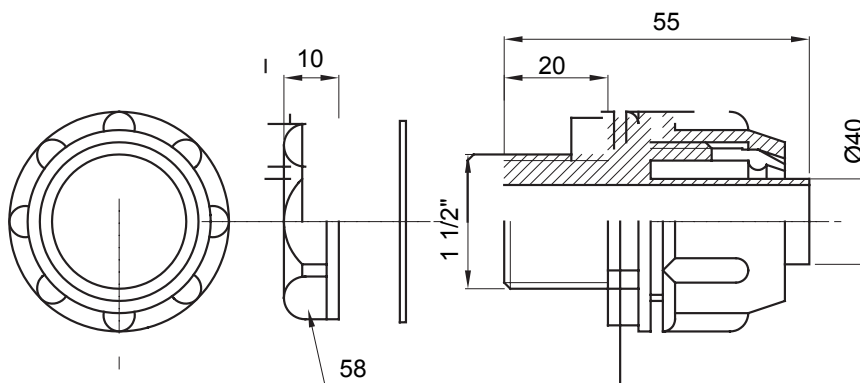

Raccord tournant droit pour gaine avec degré de protection IP54.

Couleur	Gris RAL 7035	Indice de protection	IP54
Pas GAZ	1 1/2"	Gaine Ø (mm)	40
Type	Fixe	Electrocod	210

### DIMENSIONS

### SYMBOLE TECHNIQUE

**IP**

IP54