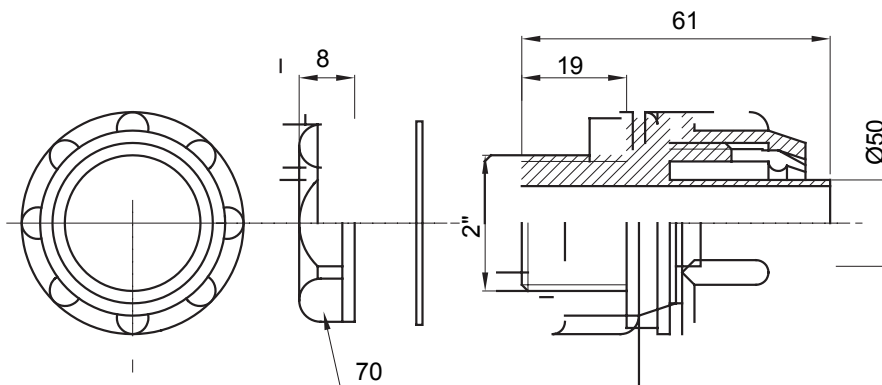

Raccord tournant droit pour gaine avec degré de protection IP54.

Couleur	Gris RAL 7035	Indice de protection	IP54
Pas GAZ	2"	Gaine Ø (mm)	50
Type	Fixe	Electrocod	210

### DIMENSIONS

### SYMBOLE TECHNIQUE

**IP**

IP54