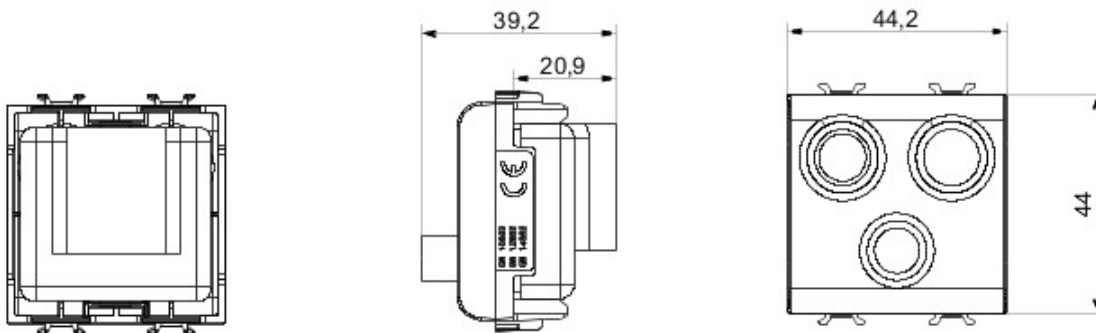

DIMENSIONS

NORMES ET HOMOLOGATIONS

GEWISS S.A.S. 1, Rue du Rio Salado 91940
Les Ulis Cedex
Tel : +33 1 64 86 80 80

www.gewiss.com
www.gewiss@gewiss.fr
Dernière mise à jour 21/02/2020

Les caractéristiques, dimensions, dessins et images sont communiqués à titre purement informatif et peuvent faire l'objet de modification sans aucun préavis