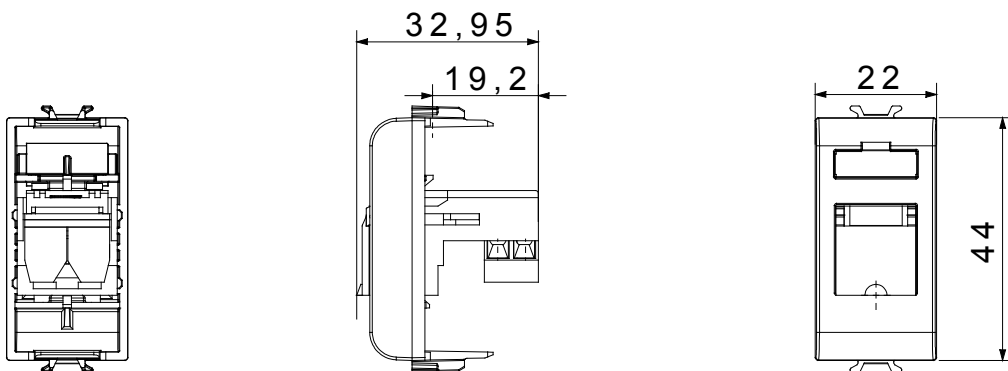

Large gamme d'appareils de commande, prises pour alimentation électrique (conformément aux normes nationales et internationales), saisies de signal, contrôle de la climatisation, gestion du confort, signalisation d'alarme technique et gestion de l'éclairage de secours. Les appareils modulaires ChoruSmart sont disponibles en cinq couleurs (blanc brillant, blanc satin, beige naturel, noir satin et titane laqué) et en différentes tailles à partir de 1/2, 1, 2 et 3 modules. Grâce aux supports de montage pour boîtes rectangulaires, carrées et rondes, des combinaisons illimitées peuvent être créées avec la gamme de plaques ChoruSmart.

Catégorie	Prise téléphonique	Description	RJ11
Couleur	Beige satiné naturel	Connexion	Bornes à vis
N. de modules	1	Electrocod	3720
Matière	Technopolymère		

### DIMENSIONS