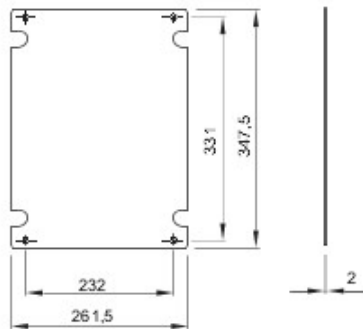

Pour coffrets LxH (mm)	316x396	Pour coffrets	44 CEP
Caractéristique matière	Tôle zinguée	Electrocod	1320

DIMENSIONS

GEWISS S.A.S. 1, Rue du Rio Salado 91940
Les Ulis Cedex
Tel : +33 1 64 86 80 80

www.gewiss.com
www.gewiss@gewiss.fr
Dernière mise à jour 08/08/2019

Les caractéristiques, dimensions, dessins et images sont communiqués à titre purement informatif et peuvent faire l'objet de modification sans aucun préavis