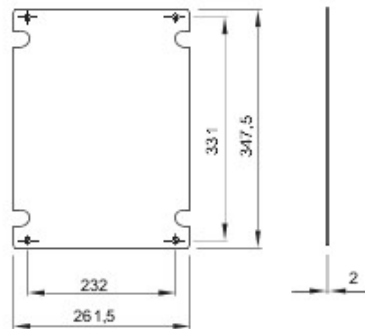

Pour coffrets LxH (mm)	316x396	Pour coffrets	44 CEP
Caractéristique matière	Tôle zinguée	Electrocod	1320

DIMENSIONS

GEWISS S.A.S. 1, Rue du Rio Salado 91940
Les Ulis Cedex
Tel : +33 1 64 86 80 80

www.gewiss.com
www.gewiss@gewiss.fr
Dernière mise à jour 21/02/2020

Les caractéristiques, dimensions, dessins et images sont communiqués à titre purement informatif et peuvent faire l'objet de modification sans aucun préavis