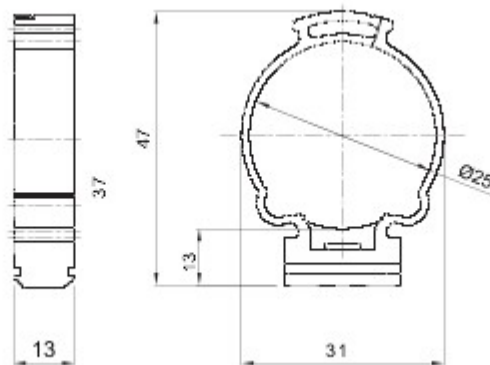

|                           |                     |                                    |                                      |
|---------------------------|---------------------|------------------------------------|--------------------------------------|
| Couleur                   | Gris RAL 7035       | Matière                            | Polymère résistant aux chocs         |
| Fixation                  | Ferrure pour poteau | Pour tubes Ø externe (mm)          | 25                                   |
| Test du fil incandescent  | 750 °C              | Distance mur - axe du conduit (mm) | 24,5                                 |
| Température d'utilisation | -5 +60 °C           | Caractéristique matière            | Sans halogène selon norme EN 60754-2 |
| Electrocod                | 21221               | Norme                              | EN 61386-1 (le cas échéant)          |

#### DIMENSIONS