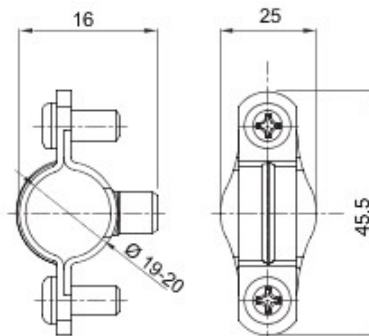

Matière	Acier zingué	Description	Collier
Pour tubes Ø externe (mm)	19-20	Type	Avec vis
Electrocod	21211		

### DIMENSIONS

GEWISS S.A.S. 1, Rue du Rio Salado 91940  
Les Ulis Cedex  
Tel : +33 1 64 86 80 80

[www.gewiss.com](http://www.gewiss.com)  
[www.gewiss@gewiss.fr](mailto:www.gewiss@gewiss.fr)  
Dernière mise à jour 08/08/2019