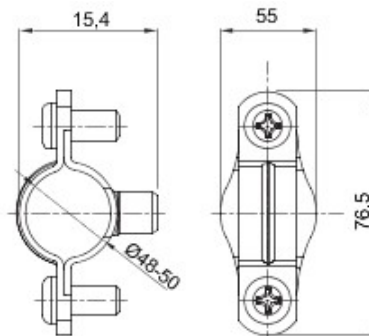

Matière	Acier zingué	Description	Collier
Pour tubes Ø externe (mm)	48-50	Type	Avec vis
Electrocod	21211		

DIMENSIONS

GEWISS S.A.S. 1, Rue du Rio Salado 91940
Les Ulis Cedex
Tel : +33 1 64 86 80 80

www.gewiss.com
www.gewiss@gewiss.fr
Dernière mise à jour 08/08/2019

Les caractéristiques, dimensions, dessins et images sont communiqués à titre purement informatif et peuvent faire l'objet de modification sans aucun préavis