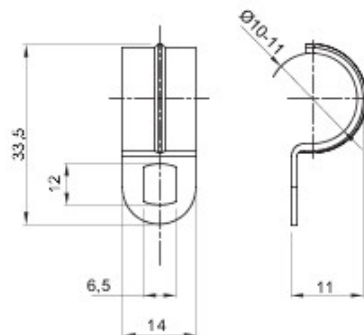

Matière	Acier zingué	Dimensions trous (mm)	14x6
Description	Agrafe	Pour tubes Ø externe (mm)	10-11
Type	À 1 trou	Electrocod	21211

DIMENSIONS

GEWISS S.A.S. 1, Rue du Rio Salado 91940
Les Ulis Cedex
Tel : +33 1 64 86 80 80