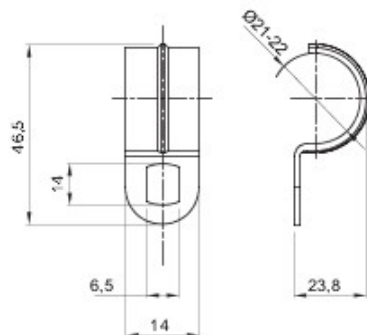

Matière	Acier zingué	Dimensions trous (mm)	14x6
Description	Agrafe	Pour tubes Ø externe (mm)	21-22
Type	À 1 trou	Electrocod	21211

DIMENSIONS

GEWISS S.A.S. 1, Rue du Rio Salado 91940
Les Ulis Cedex
Tel : +33 1 64 86 80 80