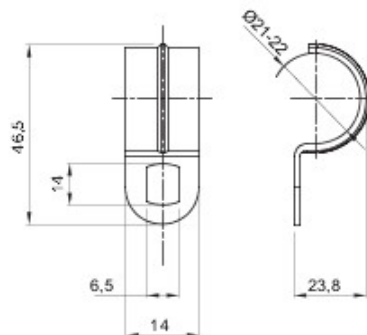

Matière	Acier zingué	Ø interne (mm)	21-22
Dimensions trous (mm)	14x6	Description	Agrafe
Pour tubes Ø externe (mm)	21-22	Type	À 1 trou
Electrocod	21211		

DIMENSIONS

GEWISS S.A.S. 1, Rue du Rio Salado 91940
Les Ulis Cedex
Tel : +33 1 64 86 80 80