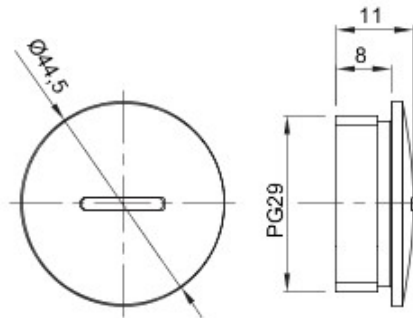

Couleur	Gris RAL 7035	Indice de protection	IP65
Matière	Nylon	Pas	PG29
Electrocod	36B		

DIMENSIONS

SYMBOLE TECHNIQUE

IP

IP65

GEWISS S.A.S. 1, Rue du Rio Salado 91940
Les Ulis Cedex
Tel : +33 1 64 86 80 80

www.gewiss.com
www.gewiss@gewiss.fr
Dernière mise à jour 08/08/2019

Les caractéristiques, dimensions, dessins et images sont communiqués à titre purement informatif et peuvent faire l'objet de modification sans aucun préavis