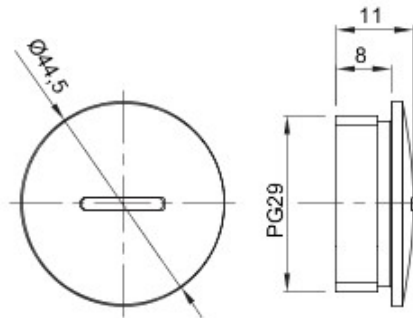

Couleur	Gris RAL 7035	Indice de protection	IP65
Matière	Nylon	Pas	PG29
Electrocod	36B		

DIMENSIONS

SYMBOLE TECHNIQUE

IP

IP65

GEWISS S.A.S. 1, Rue du Rio Salado 91940
Les Ulis Cedex
Tel : +33 1 64 86 80 80

www.gewiss.com
www.gewiss@gewiss.fr
Dernière mise à jour 21/02/2020

Les caractéristiques, dimensions, dessins et images sont communiqués à titre purement informatif et peuvent faire l'objet de modification sans aucun préavis