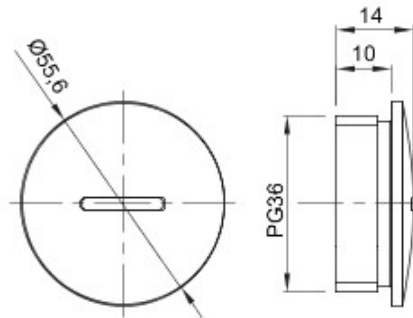

Couleur	Gris RAL 7035	Indice de protection	IP65
Matière	Nylon	Pas	PG36
Electrocod	36B		

### DIMENSIONS