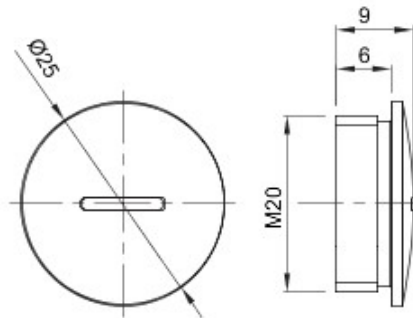

Couleur	Gris RAL 7035	Indice de protection	IP65
Matière	Nylon	Pas	M20
Electrocod	36B		

DIMENSIONS

SYMBOLE TECHNIQUE

IP

IP65

GEWISS S.A.S. 1, Rue du Rio Salado 91940
Les Ulis Cedex
Tel : +33 1 64 86 80 80

www.gewiss.com
www.gewiss@gewiss.fr
Dernière mise à jour 08/08/2019