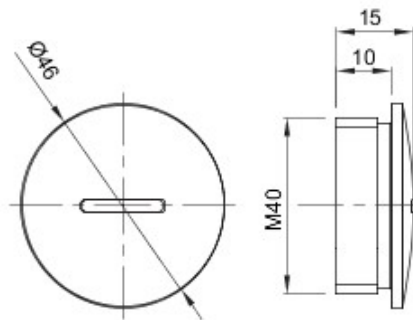

Couleur	Gris RAL 7035	Indice de protection	IP65
Matière	Nylon	Pas	M40
Electrocod	36B		

DIMENSIONS

SYMBOLE TECHNIQUE

IP

IP65

GEWISS S.A.S. 1, Rue du Rio Salado 91940
Les Ulis Cedex
Tel : +33 1 64 86 80 80

www.gewiss.com
www.gewiss@gewiss.fr
Dernière mise à jour 08/08/2019