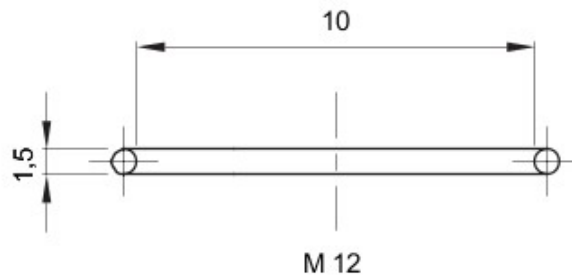

Pour bouchons en pas
Electrocod

M12 Description
36B

Joint torique

DIMENSIONS

GEWISS S.A.S. 1, Rue du Rio Salado 91940
Les Ulis Cedex
Tel : +33 1 64 86 80 80

www.gewiss.com
www.gewiss@gewiss.fr
Dernière mise à jour 08/08/2019