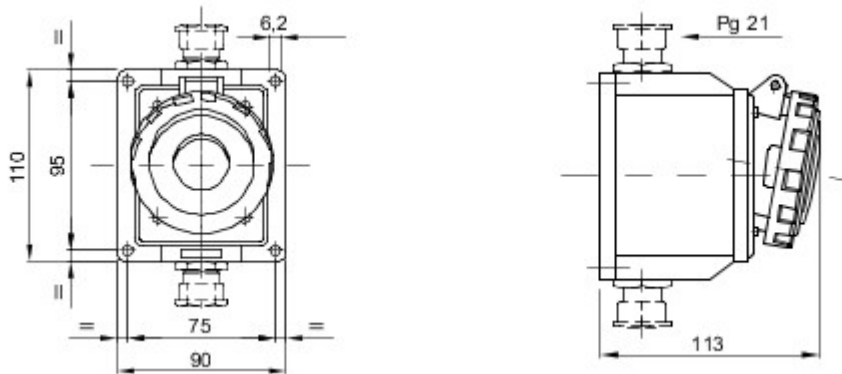

Gamme de fiches et prises mobiles et fixes de type amovible pour usage industriel, conforme aux normes dimensionnelles et de performance unifiées à l'échelle internationale (IEC 60309) assimilées aux normes européennes (EN 60309) et françaises (NF EN 60309). Les fiches et prises en courant nominal 63 et 125A sont équipées du contact pilote supplémentaire (CP) pour la mise en œuvre d'un verrouillage électrique. La gamme est complétée par des socles de prise en saillie à 90° et des socles de connecteurs 10° et 90°. Alvéoles et broches obtenues à partir d'une barre de laiton massif type Pt. CuZn40Pb2 (Cu 58%, Zn 40%, Pb 2%); bornes anti-desserrage avec vis imperdables, serre-câble intégré avec presse-étoupe anti abrasion.

Coloris	Bleu	Courant nominal (A)	16
Indice de protection	IP67	Nombre de pôles	2P+T
Résistance aux chocs	IK08	Référence h	6
Tension nominale	200-250 V	Type	Socle de prise en saillie 10°
Fréquence	50/60 Hz	Capacité de serrage des bornes	1-2,5 mm ² fils souples - 1,5-4 mm ² fils rigides
Température d'utilisation	-25 +55 °C	Type de câble	À vis
Electrocod	2211	Test du fil incandescent	850 °C (parties actives) - 650 °C (parties passives)
Nombre total de manœuvres	> 5000	Surcharge admissible	22 A
Pouvoir de coupure à 1,1 Un	20 A	Résistance d'isolement	> 10 MΩ
Thermopression avec bille	125 °C (parties actives) - 80 °C (parties passives)		

DIMENSIONS

SYMBOLE TECHNIQUE

IP

IP67

IK

IK08

GWT

850 °C (parties actives) - 650 °C (parties passives)