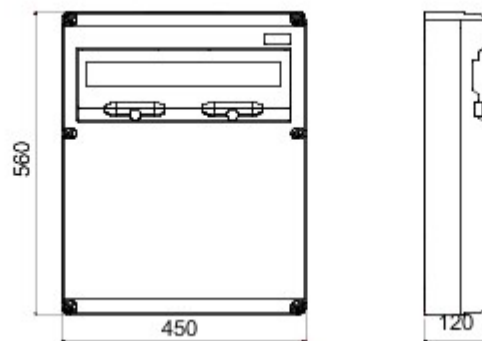

Un système complet de coffrets électriques IP65 pour la distribution d'énergie dans les applications du tertiaire, du secteur commercial et de la construction, disponibles en version vide ou câblée, en conformité avec les normes internationales EN 61439-3 et EN 61439-4. Les coffrets de distribution permettent d'installer des socles de prise encastrés et des prises interverrouillées jusqu'à 63A. Disponibles en 5, 10, 14 ou 20 modules DIN, les modules additionnels 14 et 20 modules DIN permettent de doubler la capacité modulaire des coffrets. Les dispositifs de protection sont visibles et accessibles grâce à un large volet transparent avec poignée ergonomique; les vis "charnières" de la face avant facilitent les opérations de câblage ainsi que la maintenance. Les coffrets Q-DIN sont idéals tant pour les installations fixes en montage saillie ou sur poteau, qu'en version transportable, équipés d'une poignée ou d'un support. Pour garantir la meilleure performance possible, y compris en extérieur avec une exposition prolongée au soleil et aux intempéries, les coffrets Q-DIN sont également résistants aux rayons UV en conformité avec la norme EN 62208.

Couleur	Gris RAL 7035	Indice de protection	IP65
Nb mod. EN 50022	20	Nb de prises installable	Couvercle plein
Type d'installation	En saillie	Puissance dissipée A (W)	30
Puissance dissipée B (W)	92	Conformité aux normes	EN 62208
Test du fil incandescent	650 °C	Résistance aux chocs	IK09
Température d'utilisation	-25 +40 °C	Thermopression avec bille	70 °C
Classe isolement	II	Versions	Vide

DIMENSIONS

SYMBOLE TECHNIQUE

IP

IP65

GWT

650 °C

IK

IK09