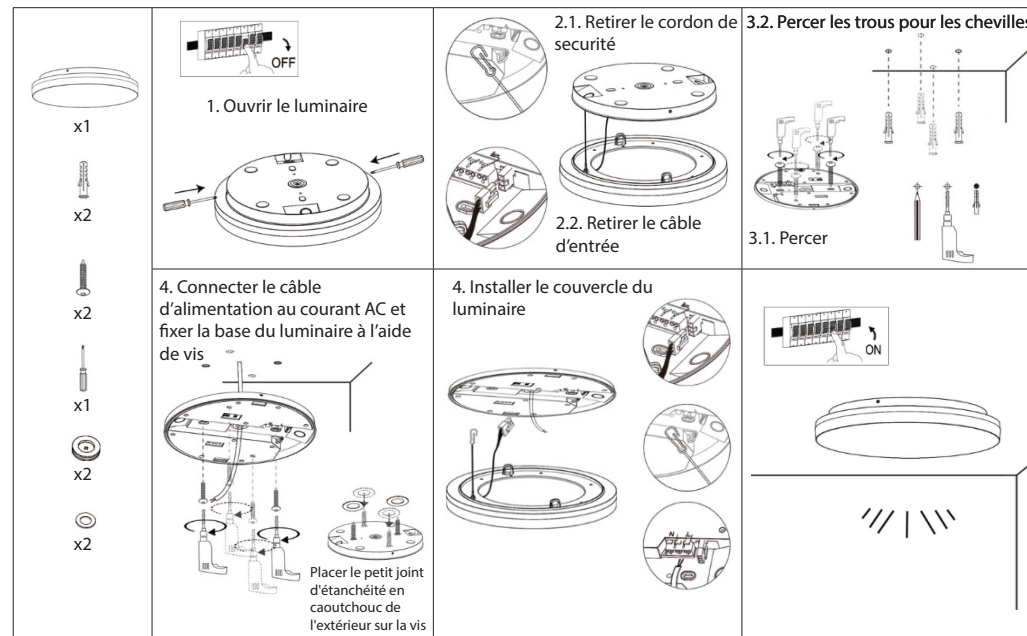

INSTALLATION

REMARQUES

- Avant d'utiliser ou d'installer le produit, lire attentivement les instructions et respecter les règles de sécurité.
- S'assurer que l'appareil n'est pas endommagé. S'il l'est, ne pas l'utiliser. Ne pas essayer de le réparer ou de le démonter. La source lumineuse contenue dans cet appareil ne doit être remplacée que par le fabricant.
- Avant installation, s'assurer que l'alimentation électrique est coupée.
- L'installation, l'entretien et la maintenance doivent être effectués par un technicien professionnel.
- Le non-respect de ces instructions peut entraîner des dommages corporels et matériels.
- Si l'appareil est endommagé suite au non-respect de ces instructions, la garantie sera annulée.

AVERTISSEMENTS

- L'alimentation doit être coupée avant toute opération d'installation, de maintenance ou d'entretien.
- Veiller à installer et à utiliser l'appareil de la façon décrite dans ce manuel.
- Ne jamais démonter ou apporter une quelconque modification à l'appareil afin d'éviter tout risque d'électrocution ou de chute de l'appareil.
- Toute utilisation en dehors de la plage de température de -20°C à +45°C réduira la durée de vie de l'appareil.