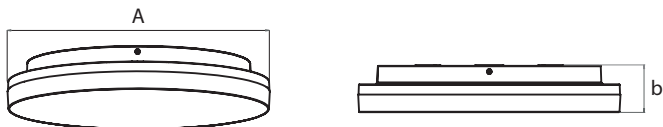

## MANUEL D'UTILISATION

5036056 - HUBLOT PLAT IP54 CII - 15-18-24W / 3000-4000-6000K - Ø280mm

Code	5036056		
Désignation	HUBLOT PLAT IP54 CII - 15-18-24W / 3000-4000-6000K - Ø280mm		
Puissance (W)	15W	18W	24W
Tension d'entrée (AC)	180-265Vac		
Facteur de puissance	>0,7		
Température de couleur	3000 K	4000 K	6000 K
Flux lumineux	2400lm		
Dimensions b x A	51 x Ø280mm		
Angle	120°		
Durée de vie	50 000 h		
Indice de protection	IP54		
Température de fonctionnement (Ta)	-20 à +45°C		
IRC	80		

### Schéma