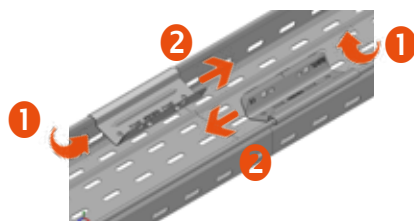

SPÉCIAL CHANTIER: BRN PRÉ-ÉCLISSÉ

NOUVEAU

► PRÉ-ÉCLISSÉ BRN

**BREVET
MAVIL®**

Eclisse conforme NF
EN - 61537
continuité électrique

► Chaque longueur de chemin de câbles est livrée avec son jeu d'éclisses pré-positionnées:

- ▲ Limite les risques d'erreurs de références
- ▲ **Gain de temps à toutes les étapes:** du chiffrage jusqu'au montage
- ▲ **Installation simple** en 3 étapes:
 - 1 Déverrouillage des éclisses pré-montées
 - 2 Positionnement des éclisses au centre de la jonction
 - 3 Verrouillage final à l'aide d'un simple tournevis plat

Déverrouillage

Positionnement

Verrouillage

BRN 50 PRÉ-ÉCLISSÉ

CHEMIN DE CÂBLES BRN PRE-ECLISSE - 3M - HAUTEUR 50 - DISPONIBILITÉ DECEMBRE 2014

Caractéristiques			Finition Z 275	
L (mm)	Poids (kg/m)	Colisage (m)	Code	Prix €/u
65	0,899	24	MV 21 120	17,40
95	1,032	24	MV 21 121	20,20
155	1,492	12	MV 21 123	24,20
215	1,8	12	MV 21 125	28,30

► Informations complémentaires :

Chaque longueur de 3m est livrée avec son système d'éclissage. Le déplacement des éclisses au niveau de la jonction assure l'éclissage. Continuité électrique de l'éclissage assurée.