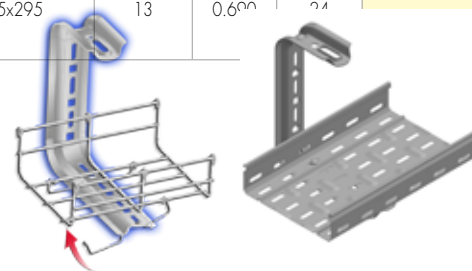

► **Informations complémentaires :**

Pour la fixation de chemins de câbles BFR, utiliser le FILMATIC® MV 51 100 (Z100 ou EZ et MV 51800 (GAC et Inox) page 23. \*Produit sur demande

Selon production: version **A** ou **B**

### SUPPORTAGE OMEGA CHARGE LÉGÈRE

**ÉPOXY  
EN OPTION**

**BFR  
BRN**

### CONSOLE PENDARD OMEGA EN C

Caractéristiques				Finition Z 275		Finition GAC		Inox 304L	Inox 316L
Hxl côte intérieure	Charge (daN/Cons)	Kg/u	Colisage	Code	Prix €/u	Code	Prix €/u	Code	Code
115x 95	22	0.309	30	<b>MV 62 110</b>	10,50	<b>MV 62 210</b>	13,70	MV 62 610	MV 62 810*
115x195	22	0.415	30	<b>MV 62 111</b>	12,90	MV 62 211	16,80	MV 62 611	MV 62 811*
115x295	14	0.521	30	<b>MV 62 112</b>	14,20	MV 62 212	18,80	MV 62 612	MV 62 812*
165x95	21	0.386	30	<b>MV 62 140</b>	11,70	MV 62 240	15,00	MV 62 640	MV 62 840*
165x195	21	0.491	30	<b>MV 62 141</b>	13,60	MV 62 241	17,70	MV 62 641	MV 62 841*
165x295	14	0.596	30	<b>MV 62 142</b>	14,90	<b>MV 62 242</b>	20,00	MV 62 642	MV 62 842*
215x 95	20	0.415	30	<b>MV 62 113</b>	12,80	MV 62 213	16,80	MV 62 613	*
215x195	20	0.521	30	<b>MV 62 114</b>	14,20	MV 62 214	18,80	MV 62 614	*
215x295	13	0.627	20	<b>MV 62 115</b>	15,80	MV 62 215	21,10	MV 62 615	*
265x 95	20	0.474	30	<b>MV 62 116</b>	13,70	MV 62 216	18,10	MV 62 616	*
265x195	20	0.580	30	<b>MV 62 117</b>	15,20	<b>MV 62 217</b>	20,20	MV 62 617	*
265x295	13	0.600	24	<b>MV 62 1</b>	16,90	MV 62 218	22,60	MV 62 618	*