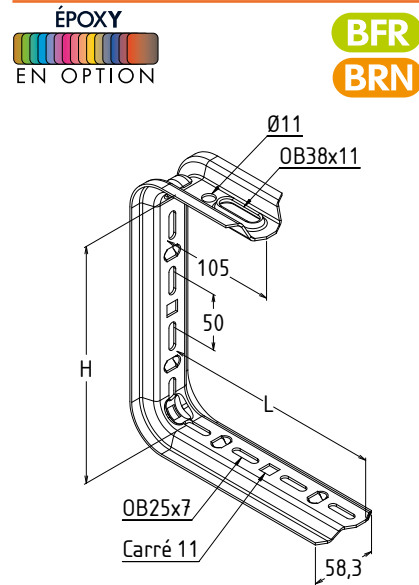

SUPPORTAGE OMEGA CHARGE LÉGÈRE

**ÉPOXY
EN OPTION**

**BFR
BRN**

CONSOLE PENDARD OMEGA EN C

Caractéristiques				Finition Z 275		Finition GAC		Inox 304L	Inox 316L
Hxl côte intérieure	Charge (daN/Cons)	Kg/u	Colisage	Code	Prix €/u	Code	Prix €/u	Code	Code
115x 95	22	0.309	30	MV 62 110	10,50	MV 62 210	13,70	MV 62 610	MV 62 810*
115x195	22	0.415	30	MV 62 111	12,90	MV 62 211	16,80	MV 62 611	MV 62 811*
115x295	14	0.521	30	MV 62 112	14,20	MV 62 212	18,80	MV 62 612	MV 62 812*
165x95	21	0.386	30	MV 62 140	11,70	MV 62 240	15,00	MV 62 640	MV 62 840*
165x195	21	0.491	30	MV 62 141	13,60	MV 62 241	17,70	MV 62 641	MV 62 841*
165x295	14	0.596	30	MV 62 142	14,90	MV 62 242	20,00	MV 62 642	MV 62 842*
215x 95	20	0.415	30	MV 62 113	12,80	MV 62 213	16,80	MV 62 613	*
215x195	20	0.521	30	MV 62 114	14,20	MV 62 214	18,80	MV 62 614	*
215x295	13	0.627	20	MV 62 115	15,80	MV 62 215	21,10	MV 62 615	*
265x 95	20	0.474	30	MV 62 116	13,70	MV 62 216	18,10	MV 62 616	*
265x195	20	0.580	30	MV 62 117	15,20	MV 62 217	20,20	MV 62 617	*
265x295	13	0.600	24	MV 62 1	16,90	MV 62 218	22,60	MV 62 618	*