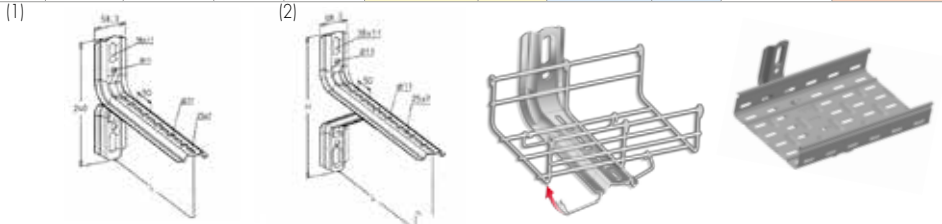

### CONSOLE OMEGA

Caractéristiques					Finition Z 275		Finition GAC		Inox 304L	Inox 316L
(*)	L côte int. (mm)	Charge (daN/Cons)	Kg/u	Colisage	Code	Prix €/u	Code	Prix €/u	Code	Code
	110	50	0.202	50	<b>MV 60 100</b>	6,65	<b>MV 60 200</b>	8,35	<b>MV 60 600</b>	MV 60 800*
	210	50	0.308	50	<b>MV 60 101</b>	9,70	<b>MV 60 201</b>	12,50	<b>MV 60 601</b>	MV 60 801*
	310	30	0.414	40	<b>MV 60 102</b>	11,90	<b>MV 60 202</b>	15,00	<b>MV 60 602</b>	MV 60 802*
(1)	410	130	0.641	12	<b>MV 60 113</b>	33,00	MV60 213	35,20	<b>MV 60 613</b>	*
(2)	510	130	0.785	8	<b>MV 60 114</b>	36,00	MV60 214	40,10	MV 60 614	*
(2)	610	100	0.929	6	<b>MV 60 115</b>	42,80	MV60 215	47,80	MV 60 615	*

► **Informations complémentaires :**

Pour la fixation de chemins de câbles BFR, utiliser le FILMATIC® MV 51 100 (Z100 ou EZ et MV 51800 (GAC et Inox) page 23. \*Produit sur demande

Selon production: version **A** ou **B**