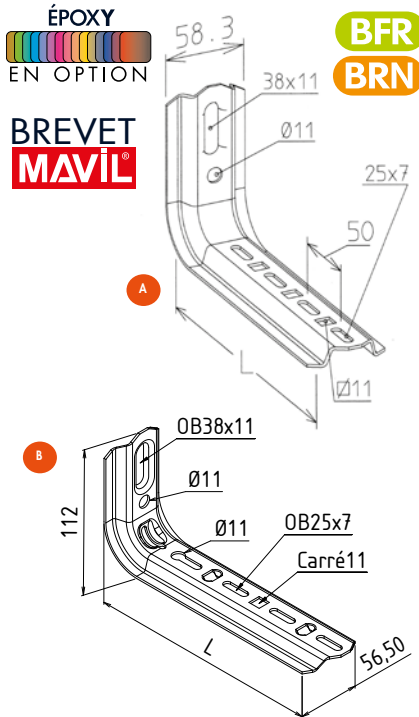

SUPPORTAGE OMEGA CHARGE LÉGÈRE

BREVET MAVIL®

**BFR
BRN**

CONSOLE OMEGA

Caractéristiques					Finition Z 275		Finition GAC		Inox 304L	Inox 316L
(*)	L côte int. (mm)	Charge (daN/Cons)	Kg/u	Colisage	Code	Prix €/u	Code	Prix €/u	Code	Code
	110	50	0.202	50	MV 60 100	6,65	MV 60 200	8,35	MV 60 600	MV 60 800*
	210	50	0.308	50	MV 60 101	9,70	MV 60 201	12,50	MV 60 601	MV 60 801*
	310	30	0.414	40	MV 60 102	11,90	MV 60 202	15,00	MV 60 602	MV 60 802*
(1)	410	130	0.641	12	MV 60 113	33,00	MV60 213	35,20	MV 60 613	*
(2)	510	130	0.785	8	MV 60 114	36,00	MV60 214	40,10	MV 60 614	*
(2)	610	100	0.929	6	MV 60 115	42,80	MV60 215	47,80	MV 60 615	*