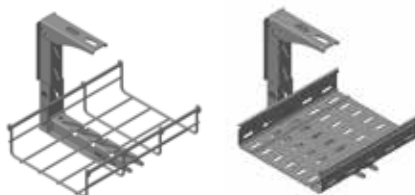

Série SP Supportage et boulonnerie

CONSOLE PENDARD CSUC

	L (mm)	Z 275		GAC		HP		Inox 304		Inox 316	
		Hauteur 150 mm	Hauteur 200 mm	Hauteur 150 mm	Hauteur 200 mm	Hauteur 150 mm	Hauteur 200 mm	Hauteur 150 mm	Hauteur 200 mm	Hauteur 150 mm	Hauteur 200 mm
Série BFR	100	MV62150	MV62156	MV62250	MV62256	MV62750	MV62756	MV62650	MV62656	MV62850	MV62856
	150	MV62151	MV62157	MV62251	MV62257	MV62751	MV62757	MV62651	MV62657	MV62851	MV62857
	200	MV62152	MV62158	MV62252	MV62258	MV62752	MV62758	MV62652	MV62658	MV62852	MV62858
	300	MV62154	MV62160	MV62254	MV62260	MV62754	MV62760	MV62654	MV62660	MV62854	MV62860
	400	MV62155	MV62161	MV62255	MV62261	MV62755	MV62761	MV62655	MV62661	MV62855	MV62861
Série BRN	500	MV62155*	MV62161*	MV62255*	MV62261*	MV62755*	MV62761*	MV62655*	MV62661*	MV62855*	MV62861*
	95	MV62150	MV62156	MV62250	MV62256	MV62750	MV62756	MV62650	MV62656	MV62850	MV62856
	125	MV62150	MV62156	MV62250	MV62256	MV62750	MV62756	MV62650	MV62656	MV62850	MV62856
	155	MV62151	MV62157	MV62251	MV62257	MV62751	MV62757	MV62651	MV62657	MV62851	MV62857
	185	MV62152	MV62158	MV62252	MV62258	MV62752	MV62758	MV62652	MV62658	MV62852	MV62858
	215	MV62152	MV62158	MV62252	MV62258	MV62752	MV62758	MV62652	MV62658	MV62852	MV62858
	245	MV62154	MV62160	MV62254	MV62260	MV62754	MV62760	MV62654	MV62660	MV62854	MV62860
	305	MV62154	MV62160	MV62254	MV62260	MV62754	MV62760	MV62654	MV62660	MV62854	MV62860
	365	MV62155	MV62161	MV62255	MV62261	MV62755	MV62761	MV62655	MV62661	MV62855	MV62861
	395	MV62155	MV62161	MV62255	MV62261	MV62755	MV62761	MV62655	MV62661	MV62855	MV62861
515	MV62155*	MV62161*	MV62255*	MV62261*	MV62755*	MV62761*	MV62655*	MV62661*	MV62855*	MV62861*	