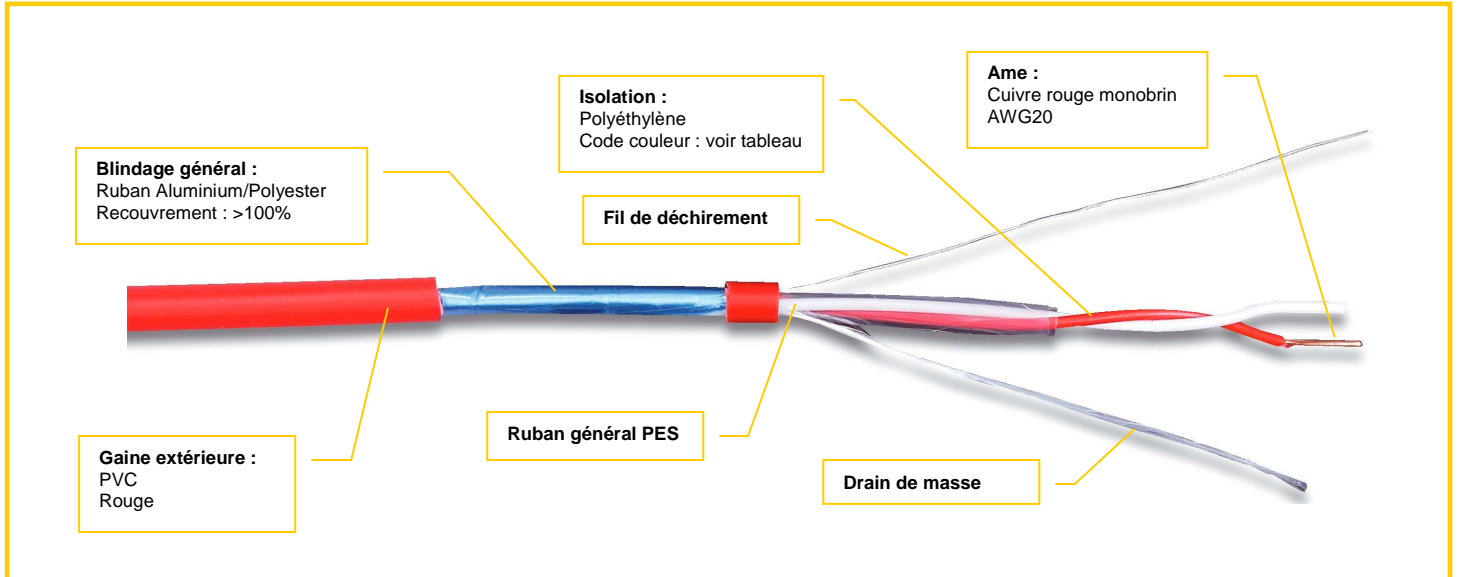

REF : SYT n.20 R

Câble téléphonique SYT ROUGE – FIRALARM®

TÉLÉPHONIE

FT 8 02/10/2017 DL

INFORMATIONS PRODUITS

Application

Câbles SYT NUMERIQUE FIRALARM® pour la télétransmission d'alarme et pour les liaisons entre les détecteurs de fumée et la centrale.

Descriptif du câble

Assemblage : en paires sous ruban polyester

Marquage :

FIRALARM NUM nx2xAWG 20 AE + N° de lot + marquage métrique
Avec n : 1, 2 ou 3 paires

Propriétés électriques

Tension maximale :	200 Vac
Impédance (1 MHz) \pm 20% :	100 Ω
Capacité cond/cond :	< 70 nF/km
Résistance linéique :	< 40.5 Ω /km

Caractéristiques

Tenue au feu :
IEC 60332-1 ou NF C 32-070 Cat C2
EN50575 :2014+A1 :2016 Classe Eca

Température de service :
- 10°C \rightarrow + 70°C

Conforme à la directive RoHS

Ce document est confidentiel, et est la propriété de CAE Groupe. CAE Groupe possède un copyright, et le document ne doit pas être copié ou changé sous aucune forme, complètement ou en partie sans permission écrite de CAE Groupe. Les caractéristiques portées sur cette fiche ne sont pas contractuelles, et sont susceptibles d'être modifiées sans préavis.

www.cae-groupe.fr

REF : SYT n.20 R

Câble téléphonique SYT ROUGE – FIRALARM®

TÉLÉPHONIE

FT 8 02/10/2017 DL

Références produits

 REF	Construction	Code couleur	\varnothing mm +/-10% ← ext.	Kg/Km 
SYT 1.20 R	1x2xAWG20	P1 : blanc/rouge	4.3	21
SYT 2.20 R	2x2xAWG20	P1 : bleu clair/blanc P2 : bleu clair/bleu foncé	6.0	36
SYT 3.20 R	3x2xAWG20	P1 : bleu clair/blanc P2 : bleu clair/bleu foncé P3 : bleu clair/jaune	6.8	59