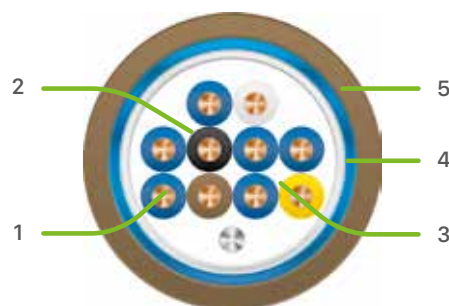

SYT XXX YY SHC1

Câble téléphonique numérique LSZH C1

+ AVANTAGES

- Certifié NF C 32-070 CAT.C1 : utilisable sur sites sensibles (nucléaire, pétrochimie, bateaux,...)
- Blindage haute qualité : excellente CEM

1. Ame : Monobrin AWG 20 ou 24
2. Isolant : Sans halogène
3. Fil de déchirement
4. Blindage : Aluminium Polyester + Drain de masse

5. Gaine : LSZH Marron C1 RAL 8003

DESCRIPTION / APPLICATIONS

Câbles téléphoniques SYT pour liaisons numériques haut débit jusqu'à 800m.

Référence normative : NF C 93-529-2

Assemblage : en paires, assemblées en couches concentriques (< 21 paires) ou en faisceaux (≥ 21 paires).

Pour environnement industriel Nucléaire , Pétrochimie, Marine , etc.....

NORMES

CABLE : NF C 93-529-2

COMPORTEMENT AU FEU :

NF C32070 Cat C1

IEC60332-1

IEC 60754-1&2 IEC 61034-1 & 2

PROPRIÉTÉS ÉLECTRIQUES

RÉSISTANCE LINÉAIRE MAX : AWG 20 : 37Ω/Km
AWG24 : 96Ω/Km