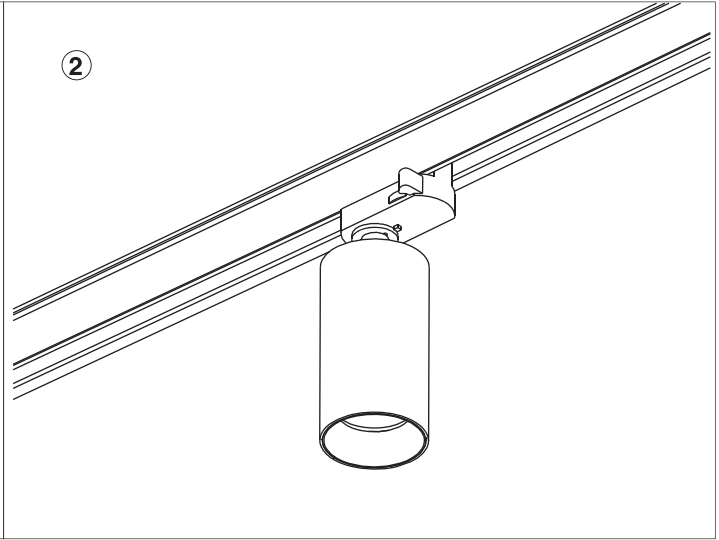

i TRACK is sold separately.
Refs available in www.faro.es

Adaptor installation diagram.

1.1

1.2

1.3

TECHNICAL FEATURES

LED 12W 2700K
LED 12W 3000K

			<p>LED F This product contains a light source of energy efficiency class F Este producto contiene una fuente luminosa de la clase eficiencia energética F</p>	<p>90°</p>	<p>350°</p>	<p>0.40kg 0.88lb</p>									<p>Together we take care of the planet</p>
--	--	--	--	------------	-------------	--------------------------	--	--	--	--	--	--	--	--	--