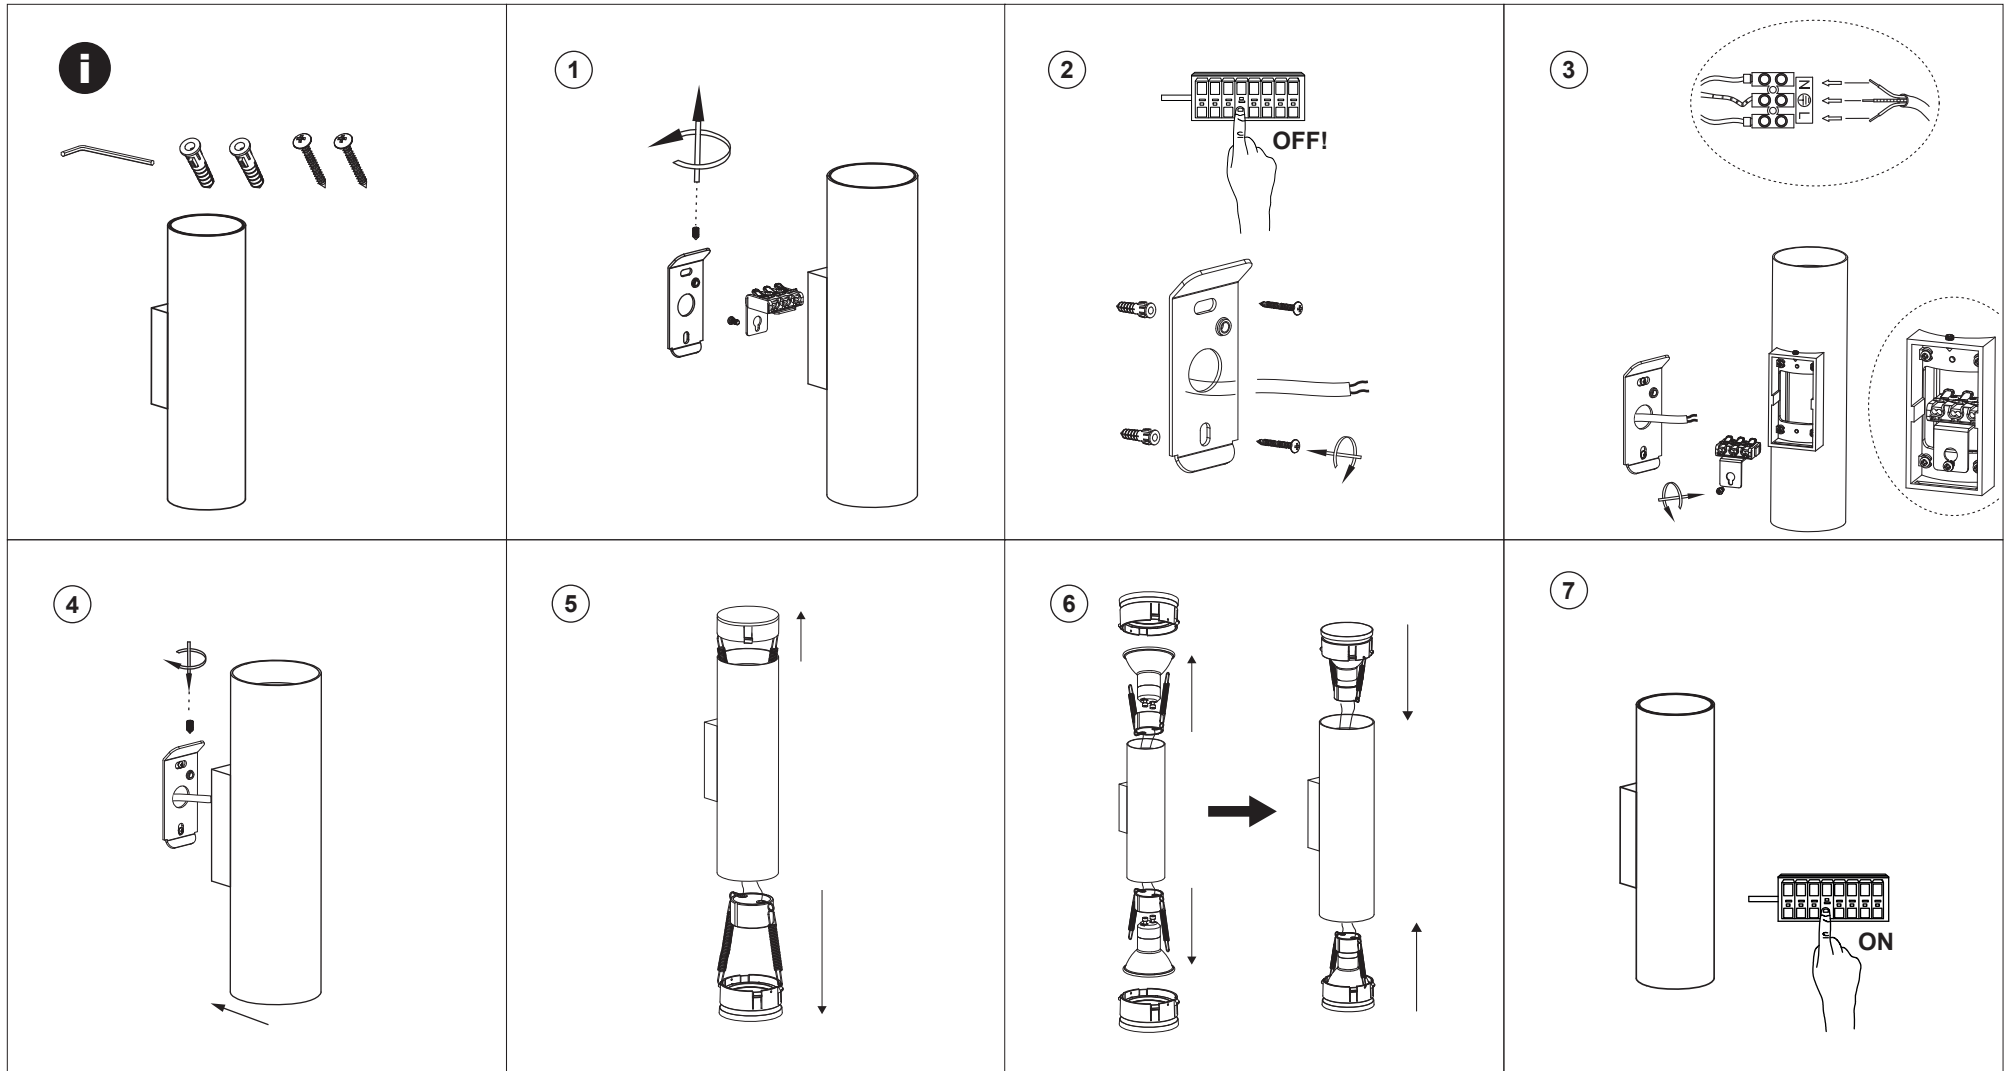

TECHNICAL FEATURES

2 X GU10 MAX 5W LED no incl.