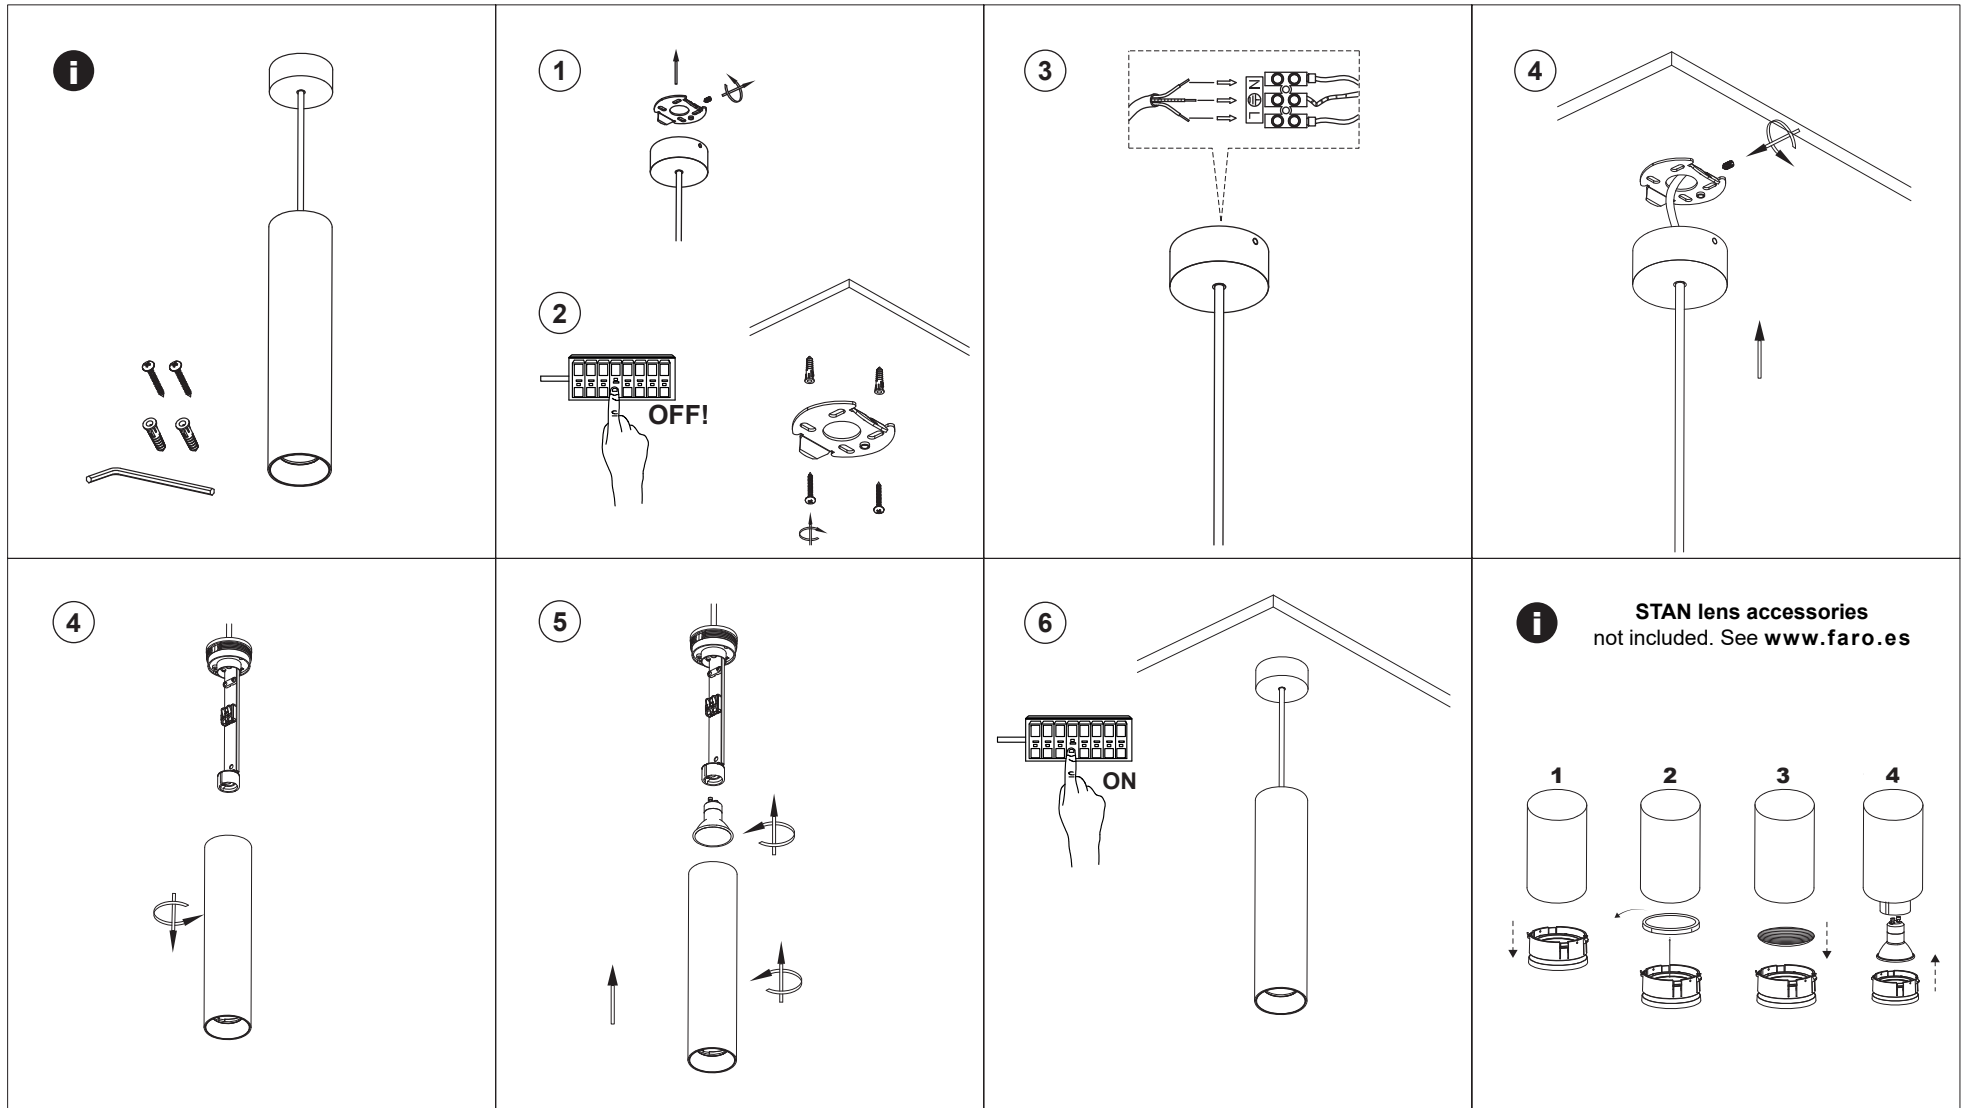

TECHNICAL FEATURES

2 X GU10 MAX 5W LED no incl.

When the luminaire reaches its end of life, take it to the nearest clean point.
Recicle la luminaria en el punto verde cuando ésta llegue al final de su vida útil.

TECHNICAL FEATURES

3 X GU10 MAX 5W LED no incl.

When the luminaire reaches its end of life, take it to the nearest clean point.
Recicle la luminaria en el punto verde cuando ésta llegue al final de su vida útil.

TECHNICAL FEATURES

1 X GU10 MAX 5W LED no incl.

When the luminaire reaches its end of life, take it to the nearest clean point.
Recicle la luminaria en el punto verde cuando ésta llegue al final de su vida útil.