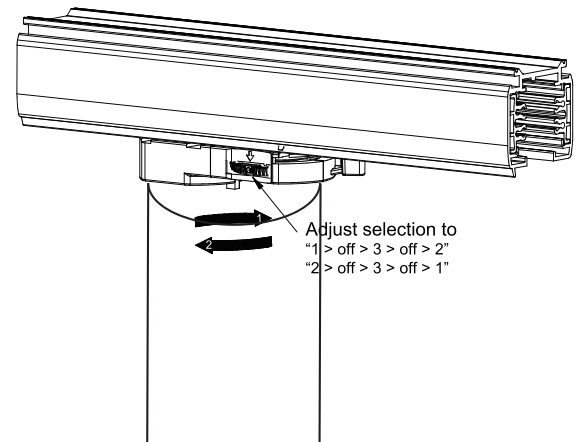

i TRACK is sold separately.
Refs available in www.faro.es

Adaptor installation diagram.

1.1

1.2

1.3

TECHNICAL FEATURES

LED 12W 2700K
LED 12W 3000K

			<p>LED F This product contains a light source of energy efficiency class F Este producto contiene una fuente luminosa de la clase eficiencia energética F</p>	<p>90°</p>	<p>350°</p>	<p>0.40kg 0.88lb</p>									<p>Together we take care of the planet</p>
--	--	--	--	------------	-------------	--------------------------	--	--	--	--	--	--	--	--	--