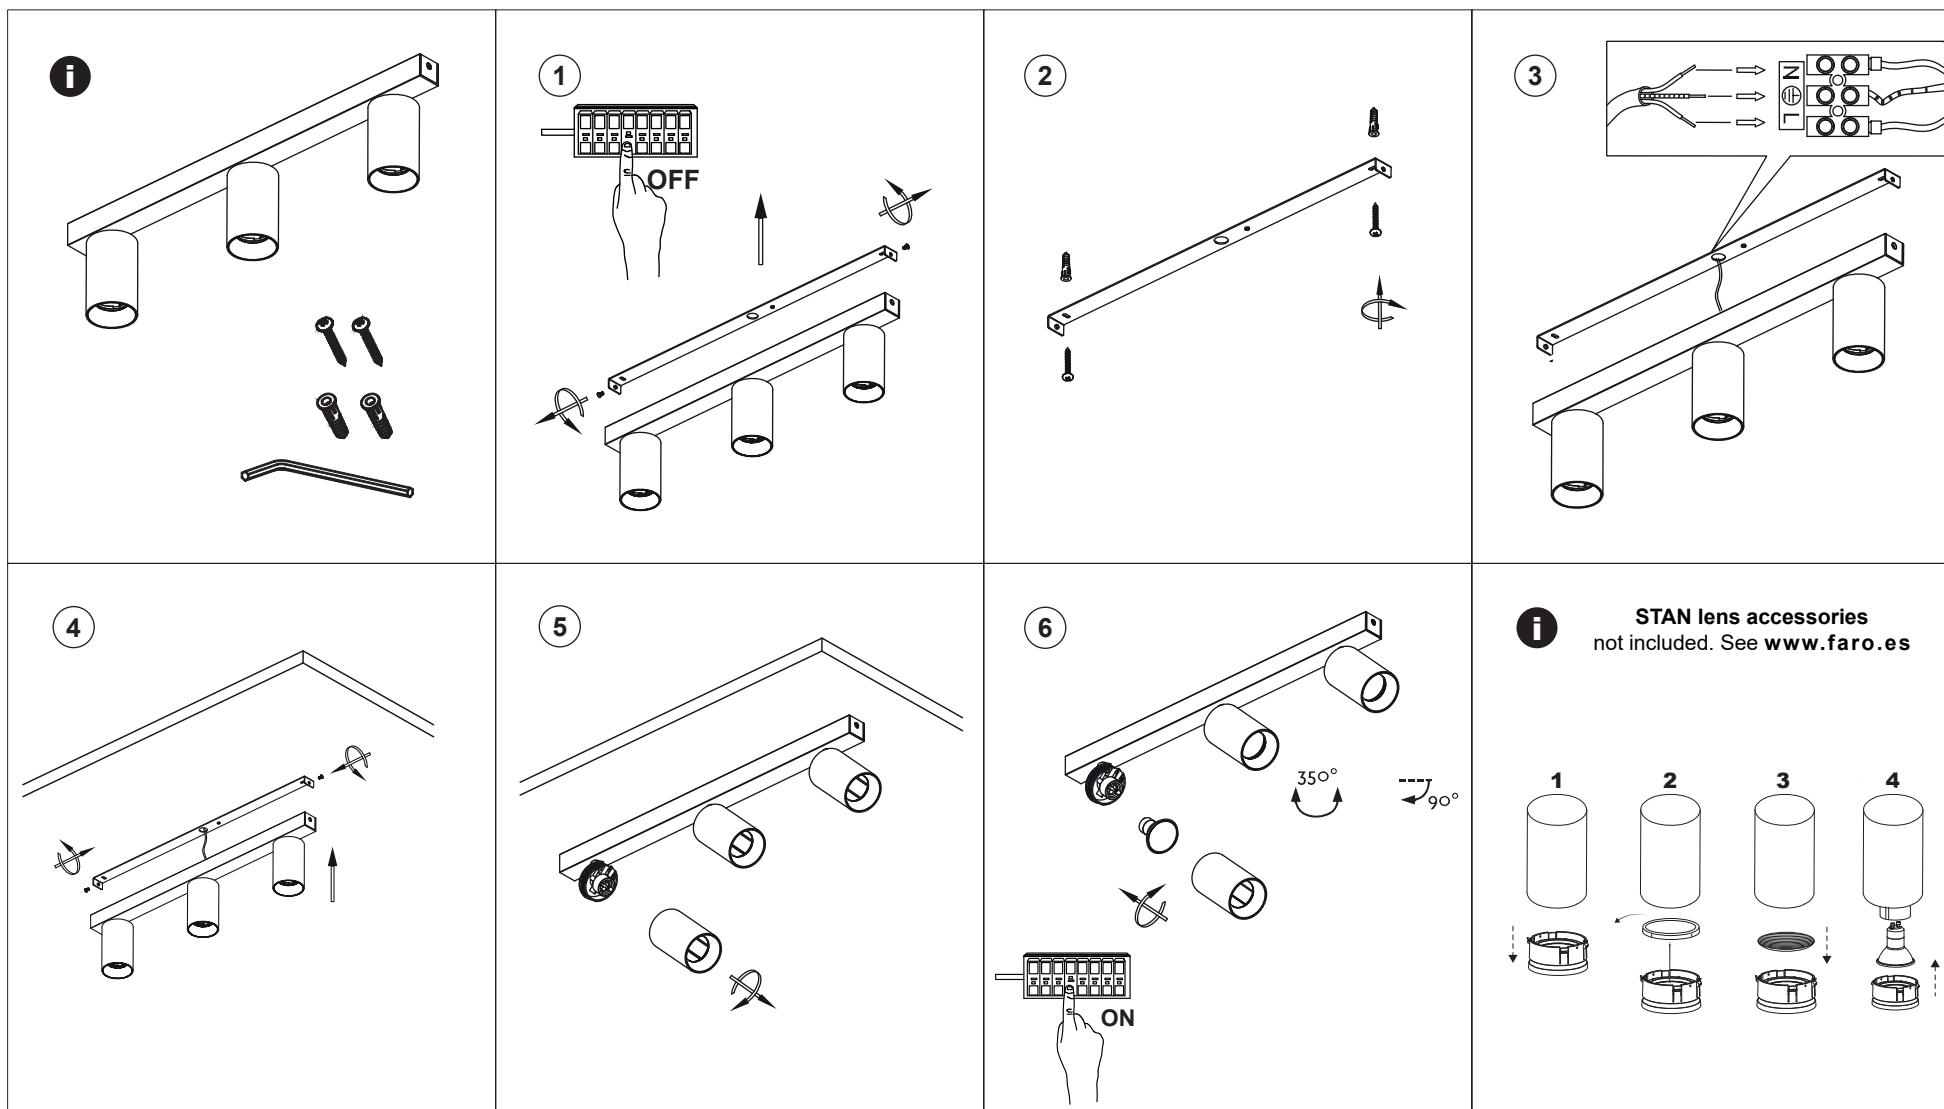

TECHNICAL FEATURES

1 X GU10 MAX 5W LED no incl.

When the luminaire reaches its end of life, take it to the nearest clean point.
Recicle la luminaria en el punto verde cuando ésta llegue al final de su vida útil.

TECHNICAL FEATURES

2 X GU10 MAX 5W LED no incl.

When the luminaire reaches its end of life, take it to the nearest clean point.
Recicle la luminaria en el punto verde cuando ésta llegue al final de su vida útil.