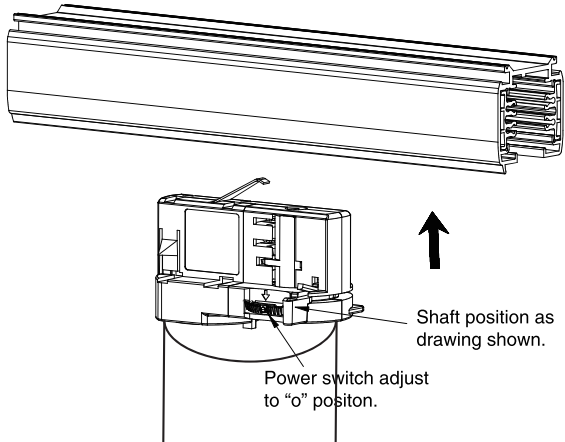

i TRACK is sold separately.
Refs available in www.faro.es

Adaptor installation diagram.

1.1

1.2

1.3

TECHNICAL FEATURES

LED 12W 2700K
LED 12W 3000K

			<p>LED F This product contains a light source of energy efficiency class F Este producto contiene una fuente luminosa de la clase eficiencia energética F</p>	<p>90°</p>	<p>350°</p>	<p>0.40kg 0.88lb</p>									<p>Together we take care of the planet</p>
--	--	--	--	------------	-------------	--------------------------	--	--	--	--	--	--	--	--	--