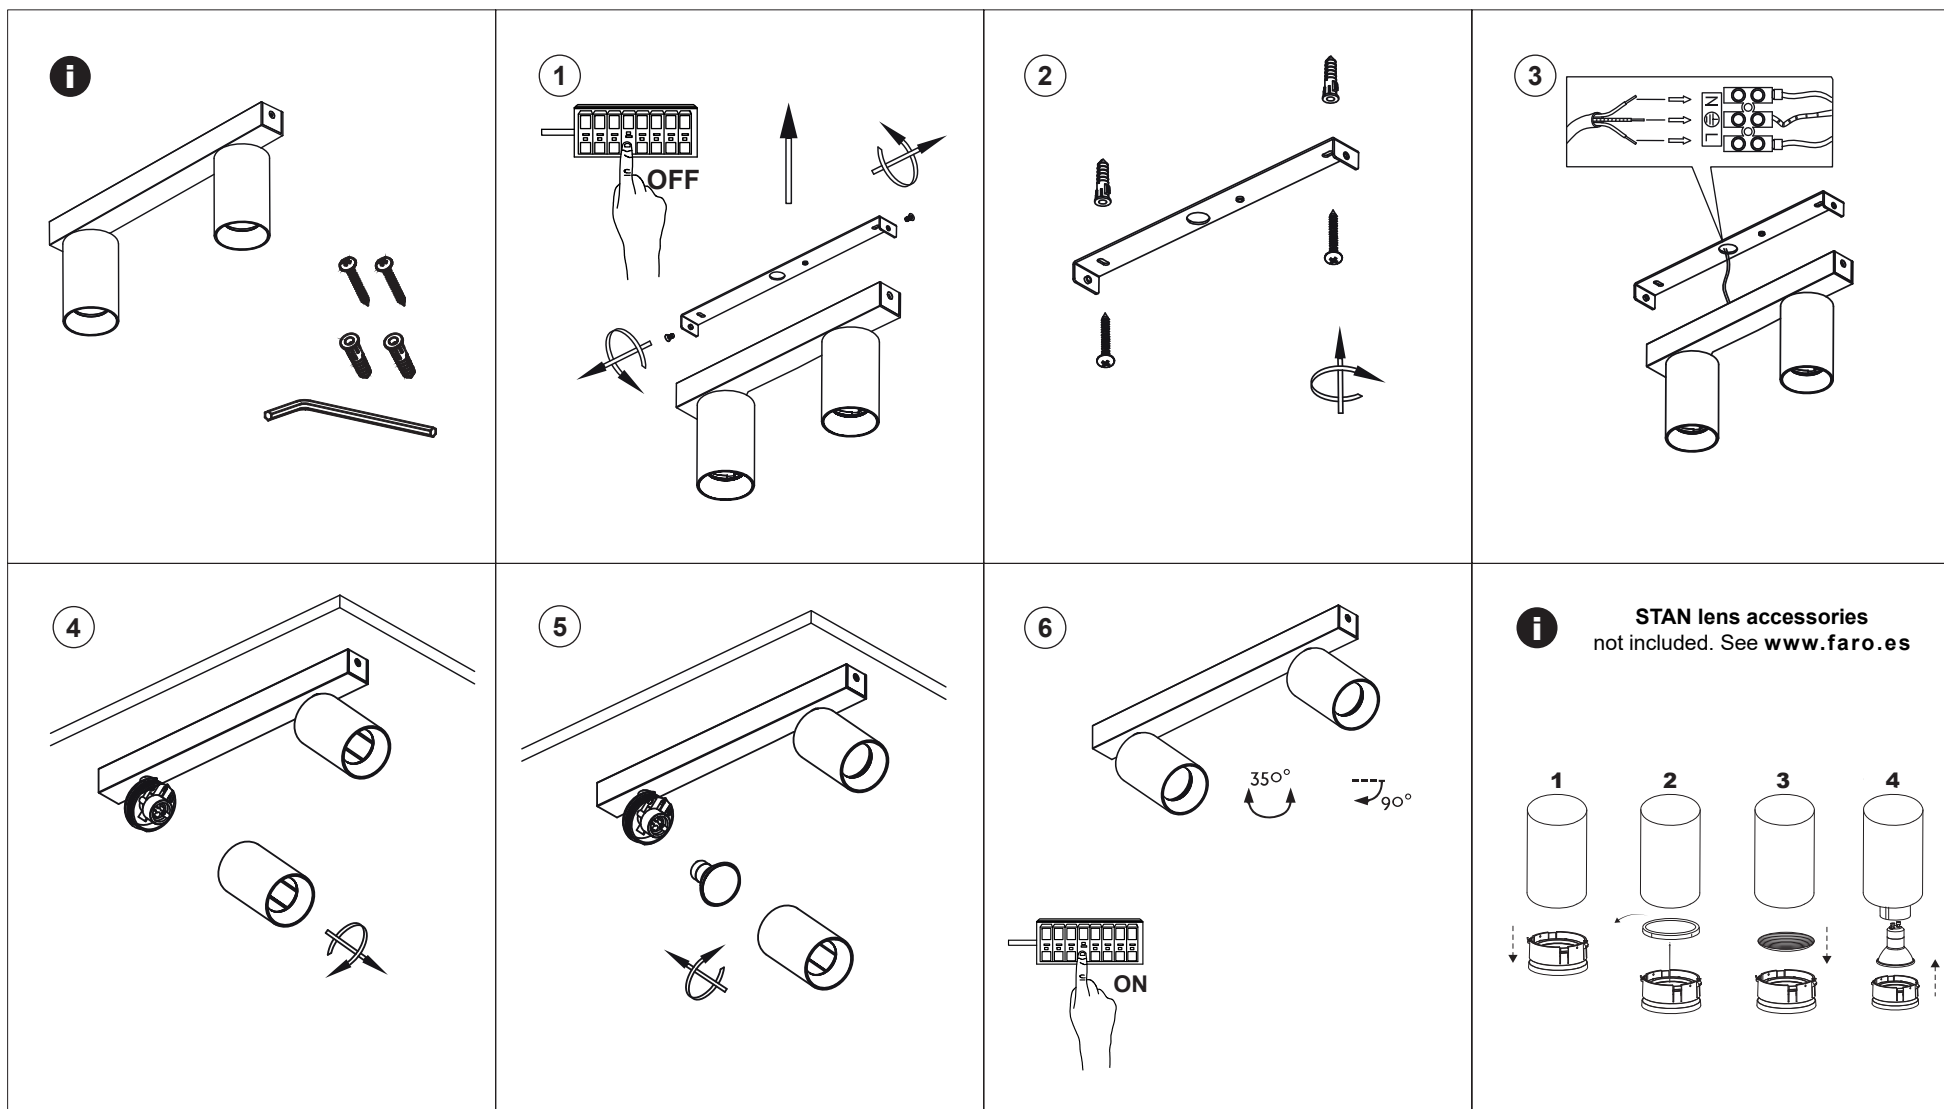

TECHNICAL FEATURES

1 X GU10 MAX 5W LED no incl.

When the luminaire reaches its end of life, take it to the nearest clean point.
Recicle la luminaria en el punto verde cuando ésta llegue al final de su vida útil.