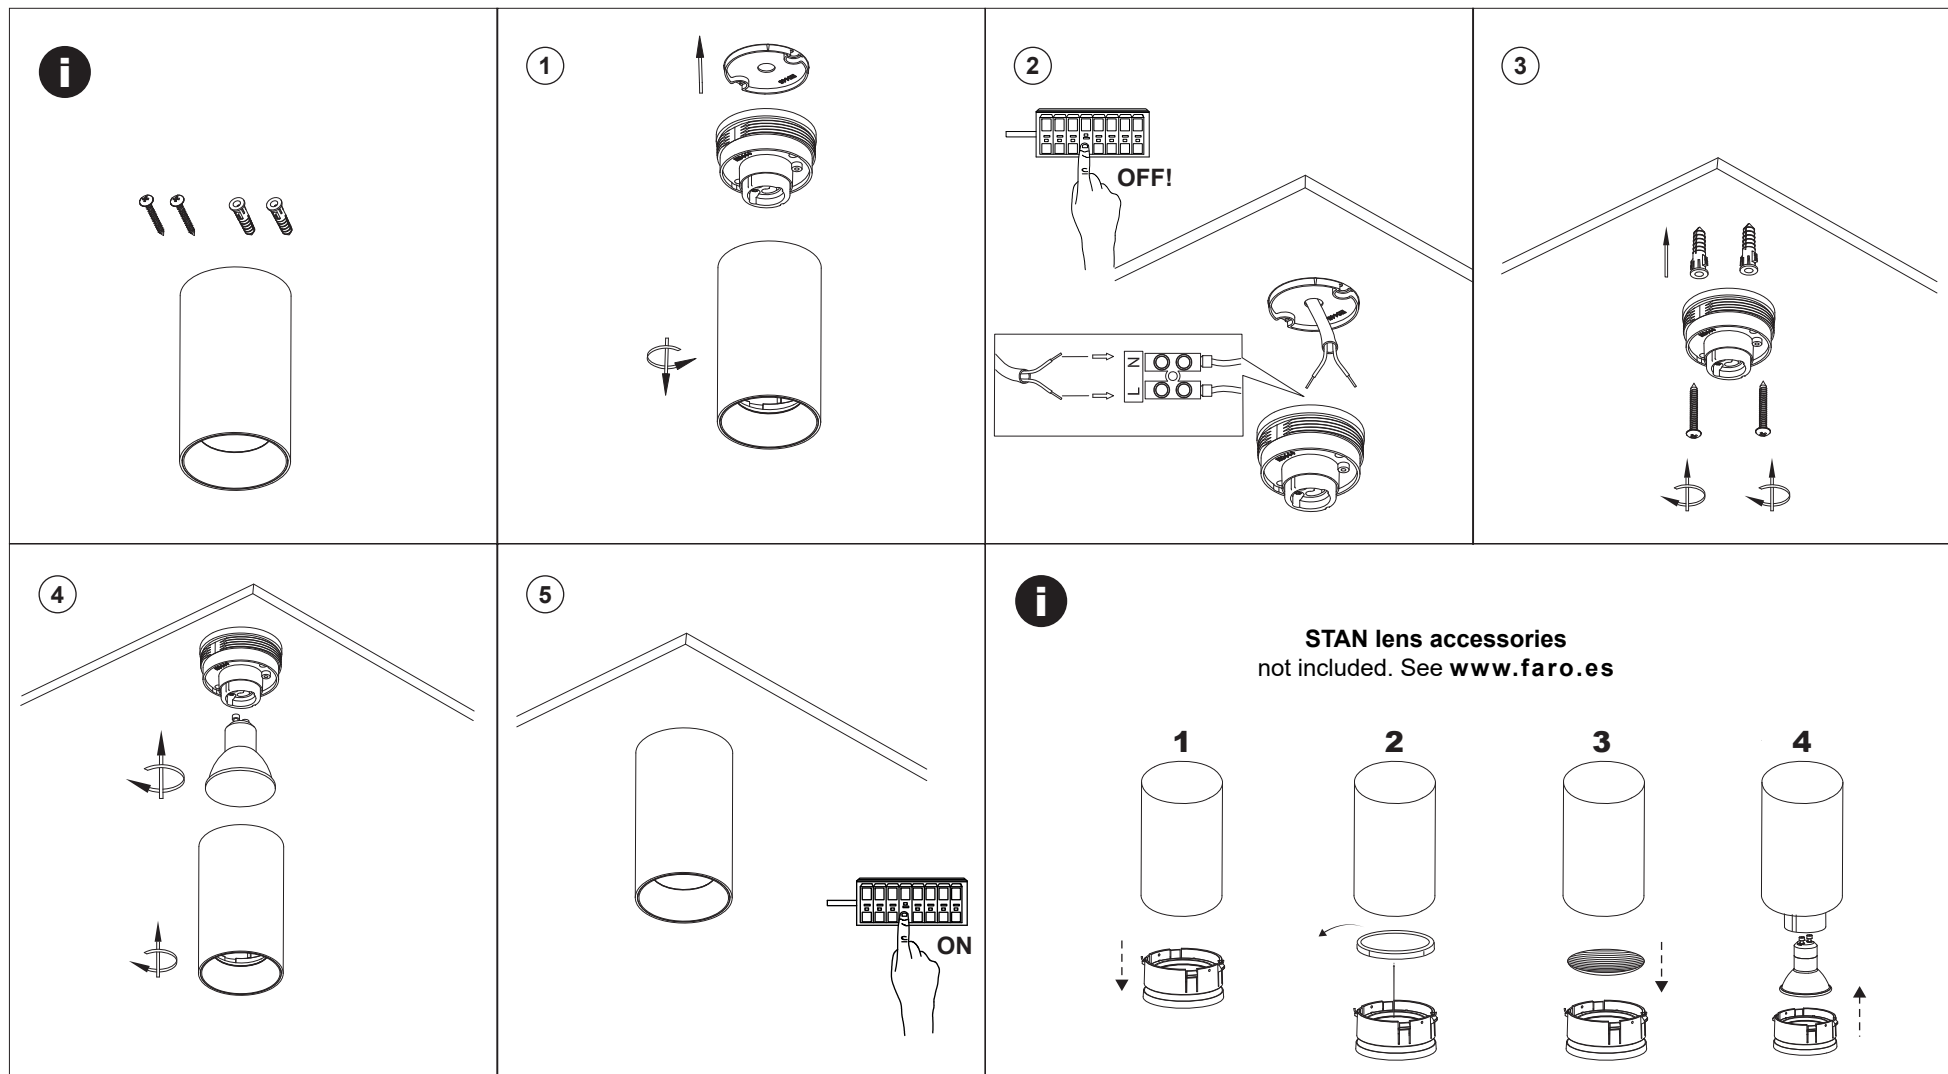

TECHNICAL FEATURES

3 X GU10 MAX 5W LED no incl.

When the luminaire reaches its end of life, take it to the nearest clean point.
Recicle la luminaria en el punto verde cuando ésta llegue al final de su vida útil.

TECHNICAL FEATURES

1 X GU10 MAX 5W LED no incl.

When the luminaire reaches its end of life, take it to the nearest clean point.
Recicle la luminaria en el punto verde cuando ésta llegue al final de su vida útil.