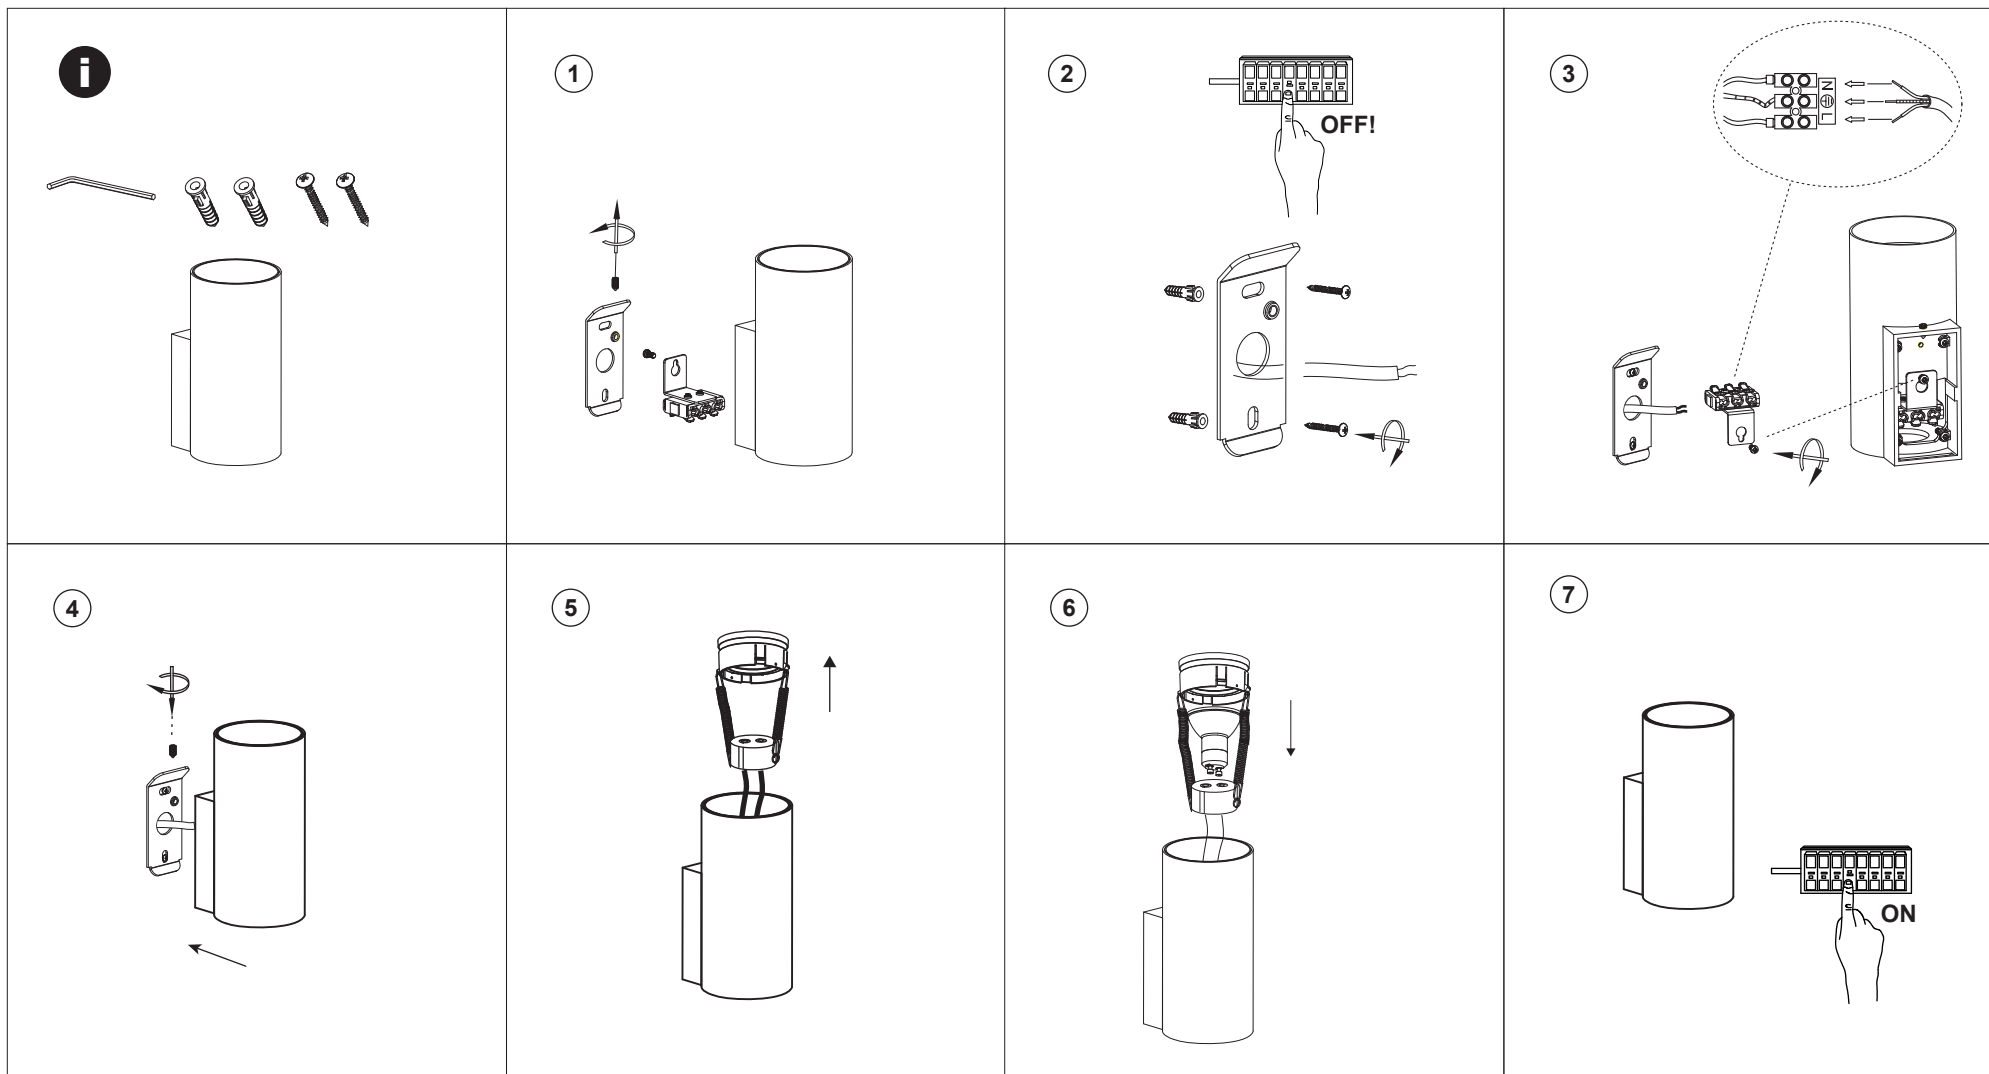

TECHNICAL FEATURES

1 X GU10 MAX 5W LED no incl.

When the luminaire reaches its end of life, take it to the nearest clean point.
Recicle la luminaria en el punto verde cuando ésta llegue al final de su vida útil.