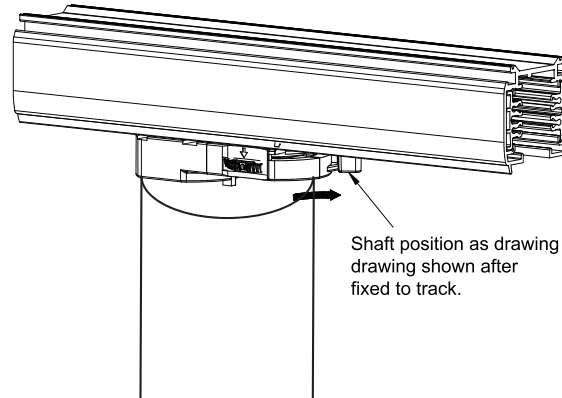

i TRACK is sold separately.
Refs available in www.faro.es

Adaptor installation diagram.

1.1

1.2

1.3

TECHNICAL FEATURES

LED 12W 2700K
LED 12W 3000K

			<p>LED F This product contains a light source of energy efficiency class F Este producto contiene una fuente luminosa de la clase eficiencia energética F</p>	<p>90°</p>	<p>350°</p>	<p>0.40kg 0.88lb</p>									<p>Together we take care of the planet</p>
--	--	--	--	------------	-------------	--------------------------	--	--	--	--	--	--	--	--	--