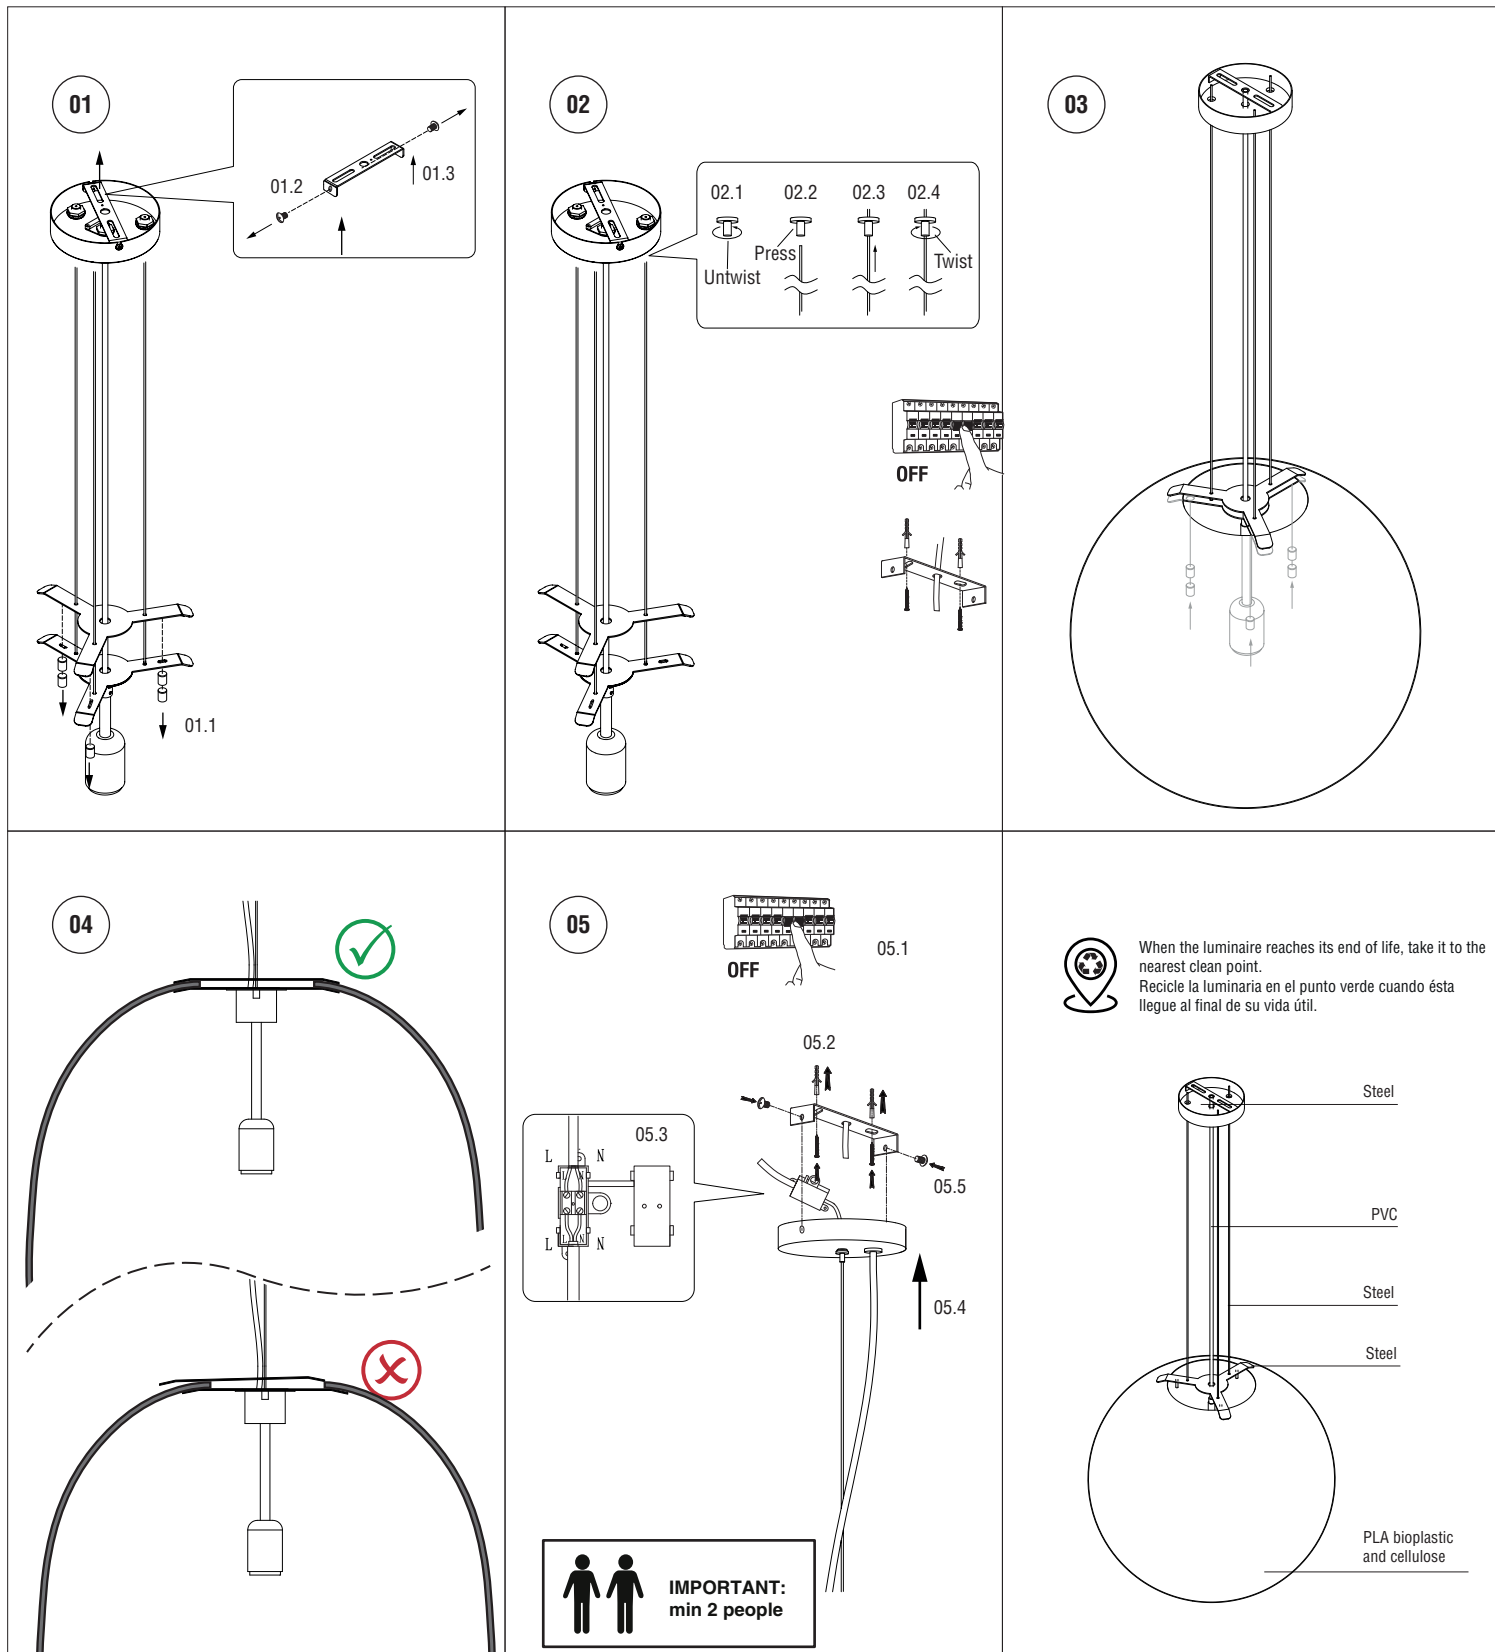

Aire 450

1 x E27 MAX 18W LED NO INCL

Aire 650 & Aire 850