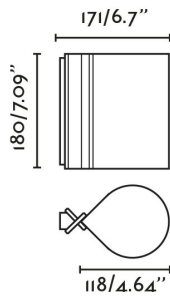

IP20

Fixation	Mur
Tension (V)	100V-240V
Hertz	50/60Hz
Classe	II
IP	20
Puissance (W)	2,5
Classe énergétique source lumineuse	E
Source lumineuse	SMD LED
Flux lumineux (lm)	45,3
Température de couleur (K)	2700K
Orientation de la lumière	Lumière indirecte
IRC	>80
Système de contrôle	On/off
Type d'interrupteur	On/Off
Longueur du câble	1500 mm
Matériau de la structure	Bois de Noyer
Matériau de l'abat-jour	Papyrus
Finition de la structure	Noyer
Finition de l'abat-jour	Beige
Accessoire inclus	Accesorio cable con enchufe