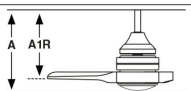

Measurements

Surface

L:
A: 339/13.35" A1: 285/11.22" F: ø1520/59.8"

Recessed

L:
A: 269/10.59" A1R: 225/8.86"

| | |
|--|---------------------------------|
| Fixation | Plafond |
| Tension (V) | 220V-240V |
| Hertz | 50/60Hz |
| Classe | I |
| IP | 20 |
| Puissance (W) | 20 |
| Classe énergétique source lumineuse | F |
| Source lumineuse | SMD LED |
| Durée de vie | 25.000h |
| Flux lumineux (lm) | 806 |
| Température de couleur (K) | 2700/ 3000/ 4000K |
| Orientation de la lumière | Directe |
| IRC | >80 |
| Matériau de la structure | Acier |
| Matériau du diffuseur | PMMA |
| Matériau des pales de ventilateur | Bois de Pin |
| Finition de la structure | Noir Mat |
| RAL/Pantone structure | RAL9005 |
| Finition du diffuseur | Opal |
| Finition des pales | Pin |
| Type de moteur | DC |
| Puissance du ventilateur (W) | 6-10-13-19-26-35 |
| RPM | 97-120-136-158-179-196 |
| Airflow (m³/min) | 111-135-157-178-207-222 |
| Airflow (CFM) | 3943-4884-5554-6299-7312-7827 |
| Intensité sonore (dBA) | 32-34-36-39-43-46 |
| Nombre de pales | 3 |
| Inclinaison maximale (°) | 12 |
| Type de contrôle inclus | Télécommande avec temporisateur |
| Heures de programmation du ventilateur | 1-4-8h |
| Diamètre de tige | 26 |
| Modèle de tige optionnel | Universal 26mm |

↓ Instructions d'installation

↓ Étiquette énergétique

Accessoires associés

Contrôleur mural rotatif blanc applique RF 6 vitesses

| | |
|--------------------------|-----------|
| Référence | 34306 |
| Tension (V) | 100V-240V |
| Hertz | 50/60Hz |
| IP | 20 |
| Matériau de la structure | ABS |