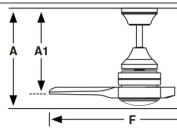

Measurements

Surface

L:
A: 339/13.35" A1: 285/11.22" F: ø1520/59.8"

Recessed

L:
A: 269/10.59" A1R: 225/8.86"

| | |
|--|---------------------------------|
| Fixation | Plafond |
| Tension (V) | 220V-240V |
| Hertz | 50/60Hz |
| Classe | I |
| IP | 20 |
| Puissance (W) | 20 |
| Classe énergétique source lumineuse | F |
| Source lumineuse | SMD LED |
| Durée de vie | 25.000h |
| Flux lumineux (lm) | 806 |
| Température de couleur (K) | 2700/ 3000/ 4000K |
| Orientation de la lumière | Directe |
| IRC | >80 |
| Matériau de la structure | Acier |
| Matériau du diffuseur | PMMA |
| Matériau des pales de ventilateur | Bois de Pin |
| Finition de la structure | Noir Mat |
| RAL/Pantone structure | RAL9005 |
| Finition du diffuseur | Opal |
| Finition des pales | Pin |
| Type de moteur | DC |
| Puissance du ventilateur (W) | 6-10-13-19-26-35 |
| RPM | 97-120-136-158-179-196 |
| Airflow (m³/min) | 111-135-157-178-207-222 |
| Airflow (CFM) | 3943-4884-5554-6299-7312-7827 |
| Intensité sonore (dBA) | 32-34-36-39-43-46 |
| Nombre de pales | 3 |
| Inclinaison maximale (°) | 12 |
| Type de contrôle inclus | Télécommande avec temporisateur |
| Heures de programmation du ventilateur | 1-4-8h |
| Diamètre de tige | 26 |
| Modèle de tige optionnel | Universal 26mm |

↓ Instructions d'installation

↓ Étiquette énergétique

Accessoires associés

Contrôleur mural rotatif blanc applique RF 6 vitesses

| | |
|--------------------------|-----------|
| Référence | 34306 |
| Tension (V) | 100V-240V |
| Hertz | 50/60Hz |
| IP | 20 |
| Matériau de la structure | ABS |