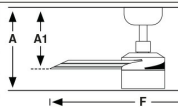

**Measurements**

**Surface**

**XL**  
A: 285/11.22" A1: 180/7.09" F: ø1600/63"

**L**  
A: 285/11.22" A1: 180/7.09" F: ø1320/52"

**S**  
A: 285/11.22" A1: 180/7.09" F: ø1060/41.7"

**Recessed**

**XL**  
A: 225/8.86" A1R: 120/4.72"

**L**  
A: 225/8.86" A1R: 120/4.72"

**S**  
A: 225/8.86" A1R: 120/4.72"

Fixation	Plafond
Tension (V)	220V-240V
Hertz	50/60Hz
Classe	I
IP	20
Puissance (W)	10
Classe énergétique source lumineuse	F
Source lumineuse	COB LED
Flux lumineux (lm)	774
Température de couleur (K)	3000K
Degrés d'ouverture	60
Orientation de la lumière	Directe
IRC	90
Matériau de la structure	Aluminium
Matériau du diffuseur	Verre
Matériau des pales de ventilateur	Aluminium
Finition de la structure	Noir Mat
RAL/Pantone structure	RAL 9005
Finition du diffuseur	Translucide
Finition des pales	Aluminium
Type de moteur	DC
Puissance du ventilateur (W)	3-5-9-14-21-29
RPM	95-148-188-221-260-292
Airflow (m³/min)	45-67-89-101-120-136
Airflow (CFM)	1602-2394-3159-3560-4235-4810
Intensité sonore (dBA)	40-40-44-48-52-55
Décibels maximaux	55
Nombre de pales	3
Inclinaison maximale (°)	12
Type de contrôle inclus	Télécommande + Tuya App + Commande vocale
Heures de programmation du ventilateur	1-4-8h
Diamètre de tige	26
Modèle de tige optionnel	Universal 26mm