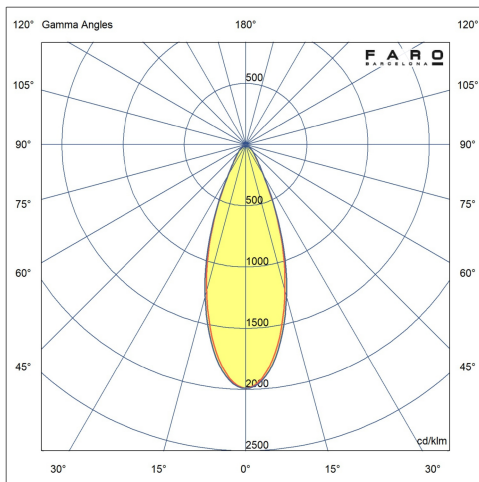

**Measurements**

**Surface**

**XL**  
A: 285/11.22" A1: 180/7.09" F: ø1600/63"

**L**  
A: 285/11.22" A1: 180/7.09" F: ø1320/52"

**S**  
A: 285/11.22" A1: 180/7.09" F: ø1060/41.7"

**Recessed**

**XL**  
A: 225/8.86" A1R: 120/4.72"

**L**  
A: 225/8.86" A1R: 120/4.72"

**S**  
A: 225/8.86" A1R: 120/4.72"

Fixation	Plafond
Tension (V)	220V-240V
Hertz	50/60Hz
Classe	I
IP	20
Puissance (W)	10
Classe énergétique source lumineuse	F
Source lumineuse	COB LED
Flux lumineux (lm)	774
Température de couleur (K)	3000K
Degrés d'ouverture	60
Orientation de la lumière	Directe
IRC	90
Matériau de la structure	Aluminium
Matériau du diffuseur	Verre
Matériau des pales de ventilateur	Aluminium
Finition de la structure	Noir Mat
RAL/Pantone structure	RAL 9005
Finition du diffuseur	Translucide
Finition des pales	Aluminium
Type de moteur	DC
Puissance du ventilateur (W)	3-5-9-14-21-29
RPM	95-148-188-221-260-292
Airflow (m³/min)	45-67-89-101-120-136
Airflow (CFM)	1602-2394-3159-3560-4235-4810
Intensité sonore (dBA)	40-40-44-48-52-55
Décibels maximaux	55
Nombre de pales	3
Inclinaison maximale (°)	12
Type de contrôle inclus	Télécommande + Tuya App + Commande vocale
Heures de programmation du ventilateur	1-4-8h
Diamètre de tige	26
Modèle de tige optionnel	Universal 26mm