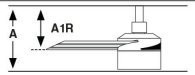

**Measurements**

**Surface**

**XL**  
A: 285/11.22" A1: 180/7.09" F: ø1600/63"

**L**  
A: 285/11.22" A1: 180/7.09" F: ø1320/52"

**S**  
A: 285/11.22" A1: 180/7.09" F: ø1060/41.7"

**Recessed**

**XL**  
A: 225/8.86" A1R: 120/4.72"

**L**  
A: 225/8.86" A1R: 120/4.72"

**S**  
A: 225/8.86" A1R: 120/4.72"

Fixation	Plafond
Tension (V)	220V-240V
Hertz	50/60Hz
Classe	I
IP	20
Puissance (W)	10
Classe énergétique source lumineuse	F
Source lumineuse	COB LED
Flux lumineux (lm)	774
Température de couleur (K)	3000K
Degrés d'ouverture	60
Orientation de la lumière	Directe
IRC	90
Matériau de la structure	Aluminium
Matériau du diffuseur	Verre
Matériau des pales de ventilateur	Aluminium
Finition de la structure	Noir Mat
RAL/Pantone structure	RAL 9005
Finition du diffuseur	Translucide
Finition des pales	Aluminium
Type de moteur	DC
Puissance du ventilateur (W)	3-5-9-14-21-29
RPM	95-148-188-221-260-292
Airflow (m³/min)	45-67-89-101-120-136
Airflow (CFM)	1602-2394-3159-3560-4235-4810
Intensité sonore (dBA)	40-40-44-48-52-55
Décibels maximaux	55
Nombre de pales	3
Inclinaison maximale (°)	12
Type de contrôle inclus	Télécommande + Tuya App + Commande vocale
Heures de programmation du ventilateur	1-4-8h
Diamètre de tige	26
Modèle de tige optionnel	Universal 26mm