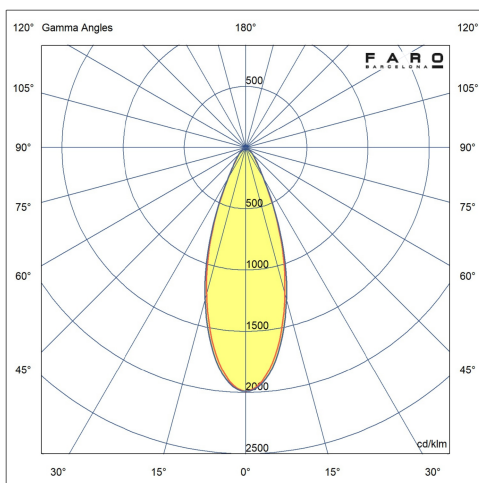

Recessed

XL
A: 225/8.86" A1R: 120/4.72"

L
A: 225/8.86" A1R: 120/4.72"

S
A: 225/8.86" A1R: 120/4.72"

Fixation	Plafond
Tension (V)	220V-240V
Hertz	50/60Hz
Classe	I
IP	20
Puissance (W)	10
Classe énergétique source lumineuse	F
Source lumineuse	COB LED
Flux lumineux (lm)	774
Température de couleur (K)	3000K
Degrés d'ouverture	60
Orientation de la lumière	Directe
IRC	90
Matériau de la structure	Aluminium
Matériau du diffuseur	Verre
Matériau des pales de ventilateur	Aluminium
Finition de la structure	Noir Mat
RAL/Pantone structure	RAL 9005
Finition du diffuseur	Translucide
Finition des pales	Aluminium
Type de moteur	DC
Puissance du ventilateur (W)	4-6-10-16-23-34
RPM	63-83-100-120-133-149
Airflow (m³/min)	89-116-145-172-194-216
Airflow (CFM)	3148-4114-5119-6080-6840-7640
Intensité sonore (dBA)	43-43-44-44-46-46
Décibels maximaux	46
Nombre de pales	3
Inclinaison maximale (°)	12
Type de contrôle inclus	Télécommande avec temporisateur
Heures de programmation du ventilateur	1-4-8h
Diamètre de tige	26
Modèle de tige optionnel	Universal 26mm

↓ Instructions d'installation

↓ Étiquette énergétique

↓ Photométrie