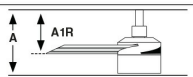

Measurements

Surface

XL
A: 285/11.22" A1: 180/7.09" F: ø1600/63"

L
A: 285/11.22" A1: 180/7.09" F: ø1320/52"

S
A: 285/11.22" A1: 180/7.09" F: ø1060/41.7"

Recessed

XL
A: 225/8.86" A1R: 120/4.72"

L
A: 225/8.86" A1R: 120/4.72"

S
A: 225/8.86" A1R: 120/4.72"

| | |
|--|---------------------------------|
| Fixation | Plafond |
| Tension (V) | 220V-240V |
| Hertz | 50/60Hz |
| Classe | I |
| IP | 20 |
| Puissance (W) | 10 |
| Classe énergétique source lumineuse | F |
| Source lumineuse | COB LED |
| Flux lumineux (lm) | 774 |
| Température de couleur (K) | 3000K |
| Degrés d'ouverture | 60 |
| Orientation de la lumière | Directe |
| IRC | 90 |
| Matériau de la structure | Aluminium |
| Matériau du diffuseur | Verre |
| Matériau des pales de ventilateur | Aluminium |
| Finition de la structure | Noir Mat |
| RAL/Pantone structure | RAL 9005 |
| Finition du diffuseur | Translucide |
| Finition des pales | Aluminium |
| Type de moteur | DC |
| Puissance du ventilateur (W) | 4-6-10-16-23-34 |
| RPM | 63-83-100-120-133-149 |
| Airflow (m³/min) | 89-116-145-172-194-216 |
| Airflow (CFM) | 3148-4114-5119-6080-6840-7640 |
| Intensité sonore (dBA) | 43-43-44-44-46-46 |
| Décibels maximaux | 46 |
| Nombre de pales | 3 |
| Inclinaison maximale (°) | 12 |
| Type de contrôle inclus | Télécommande avec temporisateur |
| Heures de programmation du ventilateur | 1-4-8h |
| Diamètre de tige | 26 |
| Modèle de tige optionnel | Universal 26mm |