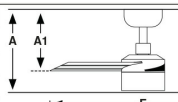

Measurements

Surface

XL
A: 285/11.22" A1: 180/7.09" F: ø1600/63"

L
A: 285/11.22" A1: 180/7.09" F: ø1320/52"

S
A: 285/11.22" A1: 180/7.09" F: ø1060/41.7"

Recessed

XL
A: 225/8.86" A1R: 120/4.72"

L
A: 225/8.86" A1R: 120/4.72"