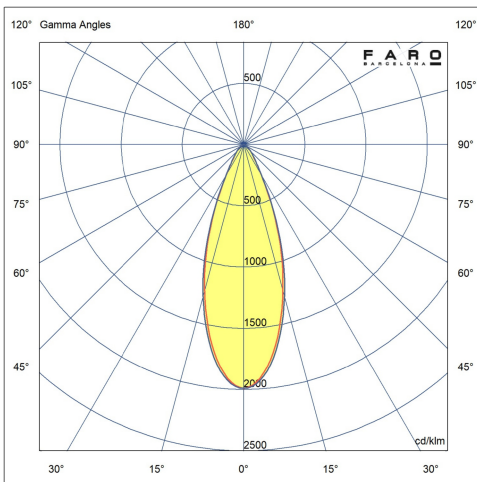

**Measurements**

**Surface**

<b>XL</b>	A: 285/11.22" A1: 180/7.09" F: ø1600/63"
<b>L</b>	A: 285/11.22" A1: 180/7.09" F: ø1320/52"
<b>S</b>	A: 285/11.22" A1: 180/7.09" F: ø1060/41.7"

**Recessed**

<b>XL</b>	A: 225/8.86" A1R: 120/4.72"
<b>L</b>	A: 225/8.86" A1R: 120/4.72"
<b>S</b>	A: 225/8.86" A1R: 120/4.72"

Fixation	Plafond
Tension (V)	220V-240V
Hertz	50/60Hz
Classe	I
IP	20
Puissance (W)	10
Classe énergétique source lumineuse	G
Source lumineuse	COB LED
Flux lumineux (lm)	750
Température de couleur (K)	2700K
Degrés d'ouverture	60
Orientation de la lumière	Directe
IRC	90
Matériau de la structure	Aluminium
Matériau du diffuseur	Verre
Matériau des pales de ventilateur	Aluminium
Finition de la structure	Noir Mat
RAL/Pantone structure	RAL 9005
Finition du diffuseur	Translucide
Finition des pales	Noir Mat
Type de moteur	DC
Puissance du ventilateur (W)	4-6-10-17-24-35
RPM	86-110-140-164-185-210
Airflow (m³/min)	71-95-115-135-158-174
Airflow (CFM)	2524-3355-4052-4785-5584-6147
Intensité sonore (dBA)	40-40-43-46-49-52
Décibels maximaux	52
Nombre de pales	3
Inclinaison maximale (°)	12
Type de contrôle inclus	Télécommande + Tuya App + Commande vocale
Heures de programmation du ventilateur	1-4-8h
Diamètre de tige	26
Modèle de tige optionnel	Universal 26mm