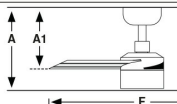

**Measurements**

**Surface**

<b>XL</b>	A: 285/11.22" A1: 180/7.09" F: ø1600/63"
<b>L</b>	A: 285/11.22" A1: 180/7.09" F: ø1320/52"
<b>S</b>	A: 285/11.22" A1: 180/7.09" F: ø1060/41.7"

**Recessed**

<b>XL</b>	A: 225/8.86" A1R: 120/4.72"
<b>L</b>	A: 225/8.86" A1R: 120/4.72"
<b>S</b>	A: 225/8.86" A1R: 120/4.72"

Fixation	Plafond
Tension (V)	220V-240V
Hertz	50/60Hz
Classe	I
IP	20
Puissance (W)	10
Classe énergétique source lumineuse	G
Source lumineuse	COB LED
Flux lumineux (lm)	750
Température de couleur (K)	2700K
Degrés d'ouverture	60
Orientation de la lumière	Directe
IRC	90
Matériau de la structure	Aluminium
Matériau du diffuseur	Verre
Matériau des pales de ventilateur	Aluminium
Finition de la structure	Noir Mat
RAL/Pantone structure	RAL 9005
Finition du diffuseur	Translucide
Finition des pales	Noir Mat
Type de moteur	DC
Puissance du ventilateur (W)	4-6-10-17-24-35
RPM	86-110-140-164-185-210
Airflow (m³/min)	71-95-115-135-158-174
Airflow (CFM)	2524-3355-4052-4785-5584-6147
Intensité sonore (dBA)	40-40-43-46-49-52
Décibels maximaux	52
Nombre de pales	3
Inclinaison maximale (°)	12
Type de contrôle inclus	Télécommande + Tuya App + Commande vocale
Heures de programmation du ventilateur	1-4-8h
Diamètre de tige	26
Modèle de tige optionnel	Universal 26mm