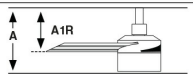

**Measurements**

**Surface**

<b>XL</b>	A: 285/11.22" A1: 180/7.09" F: ø1600/63"
<b>L</b>	A: 285/11.22" A1: 180/7.09" F: ø1320/52"
<b>S</b>	A: 285/11.22" A1: 180/7.09" F: ø1060/41.7"

**Recessed**

<b>XL</b>	A: 225/8.86" A1R: 120/4.72"
<b>L</b>	A: 225/8.86" A1R: 120/4.72"
<b>S</b>	A: 225/8.86" A1R: 120/4.72"

Fixation	Plafond
Tension (V)	220V-240V
Hertz	50/60Hz
Classe	I
IP	20
Puissance (W)	10
Classe énergétique source lumineuse	G
Source lumineuse	COB LED
Flux lumineux (lm)	750
Température de couleur (K)	2700K
Degrés d'ouverture	60
Orientation de la lumière	Directe
IRC	90
Matériau de la structure	Aluminium
Matériau du diffuseur	Verre
Matériau des pales de ventilateur	Aluminium
Finition de la structure	Noir Mat
RAL/Pantone structure	RAL 9005
Finition du diffuseur	Translucide
Finition des pales	Noir Mat
Type de moteur	DC
Puissance du ventilateur (W)	4-6-10-17-24-35
RPM	86-110-140-164-185-210
Airflow (m³/min)	71-95-115-135-158-174
Airflow (CFM)	2524-3355-4052-4785-5584-6147
Intensité sonore (dBA)	40-40-43-46-49-52
Décibels maximaux	52
Nombre de pales	3
Inclinaison maximale (°)	12
Type de contrôle inclus	Télécommande + Tuya App + Commande vocale
Heures de programmation du ventilateur	1-4-8h
Diamètre de tige	26
Modèle de tige optionnel	Universal 26mm