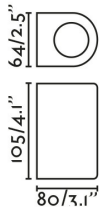

IK07 IP65

Fixation	Mur
Tension (V)	100V-240V
Hertz	50/60Hz
Classe	I
IP	65
IK	07
Puissance (W)	5
Source lumineuse	GU10 LED
Nombre de douilles	1
Orientation de la lumière	Directe
Matériau de la structure	Aluminium
Matériau du diffuseur	Verre
Finition de la structure	Noir
Finition du diffuseur	Transparent

 Instructions d'installation

Ampoules recommandées

Ampoule GU10 LED 5W 2700K 60° noire

Référence	17334
Tension (V)	220V-240V
Hertz	50/60Hz
Puissance (W)	5
Flux lumineux (lm)	440
Température de couleur (K)	2700K
Degrés d'ouverture	60