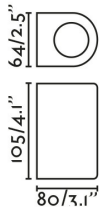

IK07 IP65

Fixation	Mur
Tension (V)	100V-240V
Hertz	50/60Hz
Classe	I
IP	65
IK	07
Puissance (W)	5
Source lumineuse	GU10 LED
Nombre de douilles	1
Orientation de la lumière	Directe
Matériau de la structure	Aluminium
Matériau du diffuseur	Verre
Finition de la structure	Brun Rouillé
Finition du diffuseur	Transparent

 Instructions d'installation

Ampoules recommandées

Ampoule GU10 LED 5W 2700K 60° noire

Référence	17334
Tension (V)	220V-240V
Hertz	50/60Hz
Puissance (W)	5
Flux lumineux (lm)	440
Température de couleur (K)	2700K
Degrés d'ouverture	60