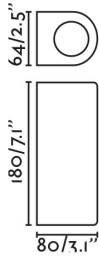

IK07 IP65

| | |
|---------------------------|-------------------|
| Fixation | Mur |
| Tension (V) | 100V-240V |
| Hertz | 50/60Hz |
| Classe | I |
| IP | 65 |
| IK | 07 |
| Puissance (W) | 5 |
| Source lumineuse | GU10 LED |
| Nombre de douilles | 2 |
| Orientation de la lumière | Directe-Indirecte |
| Matériau de la structure | Aluminium |
| Matériau du diffuseur | Verre |
| Finition de la structure | Blanc |
| Finition du diffuseur | Transparent |

↓ Instructions d'installation

Ampoules recommandées

Ampoule GU10 LED 5W 2700K 60° noire

| | |
|----------------------------|-----------|
| Référence | 17334 |
| Tension (V) | 220V-240V |
| Hertz | 50/60Hz |
| Puissance (W) | 5 |
| Flux lumineux (lm) | 440 |
| Température de couleur (K) | 2700K |
| Degrés d'ouverture | 60 |