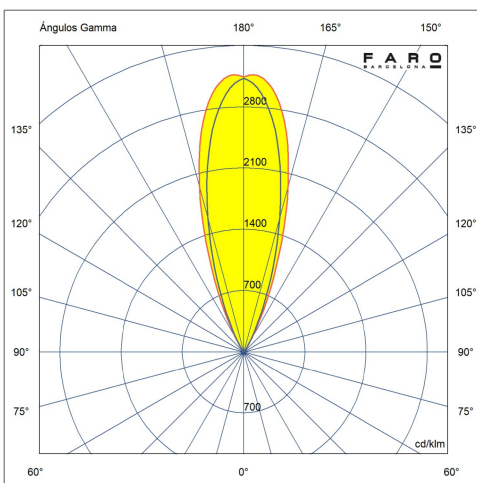

Fixation	Sol
Tension (V)	24VDC
Classe	III
IP	67
IK	07
Puissance (W)	3
Classe énergétique source lumineuse	G
Source lumineuse	COB LED
Durée de vie	50.000h L80 B10
Flux lumineux (lm)	164,7
Température de couleur (K)	2700K
Degrés d'ouverture	36
Orientation de la lumière	Lumière indirecte
Risque photobiologique	1
IRC	>90
Adapté pour les zones côtières	Oui
Driver recommandé On/Off	98324031
Luminaire par driver On/Off	De 1 a 10
Driver recommandé DALI	98324101
Luminaire par driver DALI	De 1 a 30
Driver recommandé CASAMBI	98324599
Luminaire par driver CASAMBI	De 1 a 30
Matériau de la structure	Aluminium
Matériau du diffuseur	Verre
Finition de la structure	Noir
Finition du diffuseur	Transparent
Dimensions de découpe pour encastrément	$\varnothing 50$
Comprend une boîte d'encastrement	Oui

Instructions d'installation

Étiquette énergétique

Photométrie